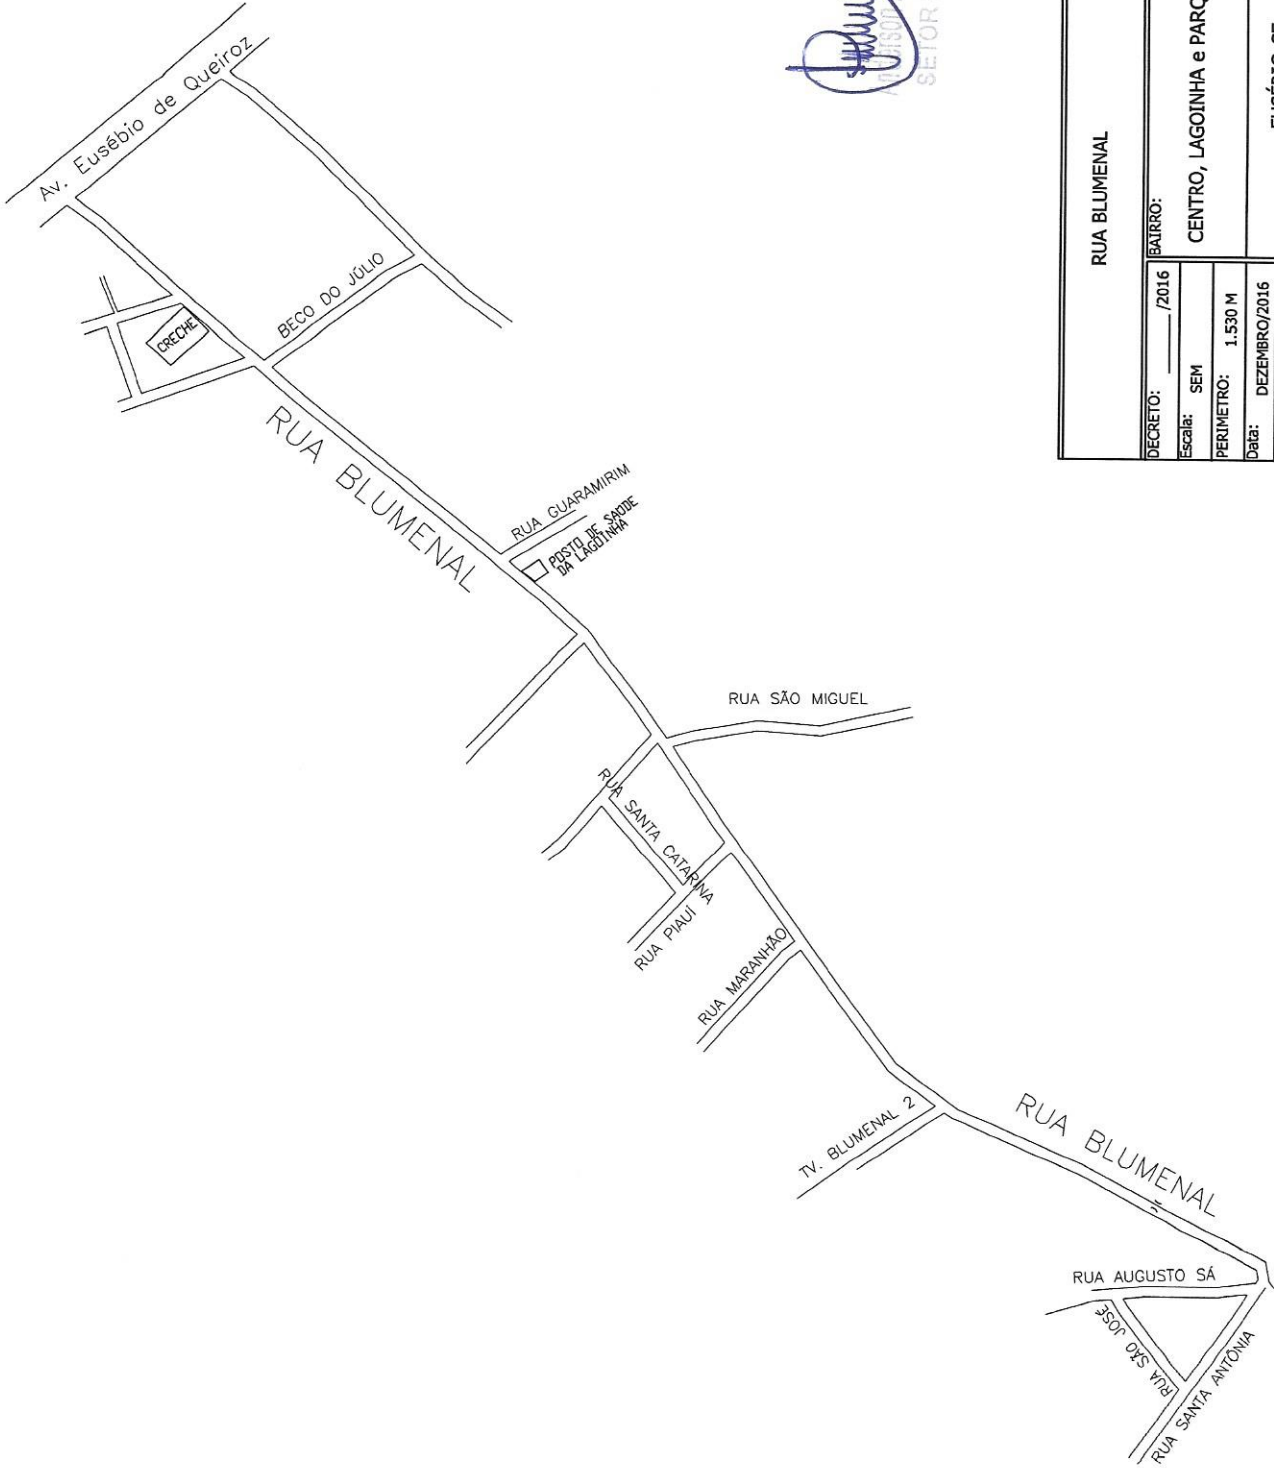

ANEXO DO PROJETO DE DECRETO LEGISLATIVO Nº 066/2016

MAPA DE LOCALIZAÇÃO

Handwritten signature
ARIBSON OLIVEIRA DOS SANTOS
SETOR DE CADASTRO

RUA BLUMENAL		Prancha: 01 01	
BAIRRO: CENTRO, LAGOINHA e PARQUE HAVAI		Imóvel: URBANO	
DECRETO: /2016	ESCRIT: SEM	EUSÉBIO-CE	
PERIMETRO: 1.530 M	Data: DEZEMBRO/2016	PREFEITURA MUNICIPAL DE EUSÉBIO	
Desenho: ANDERSON			