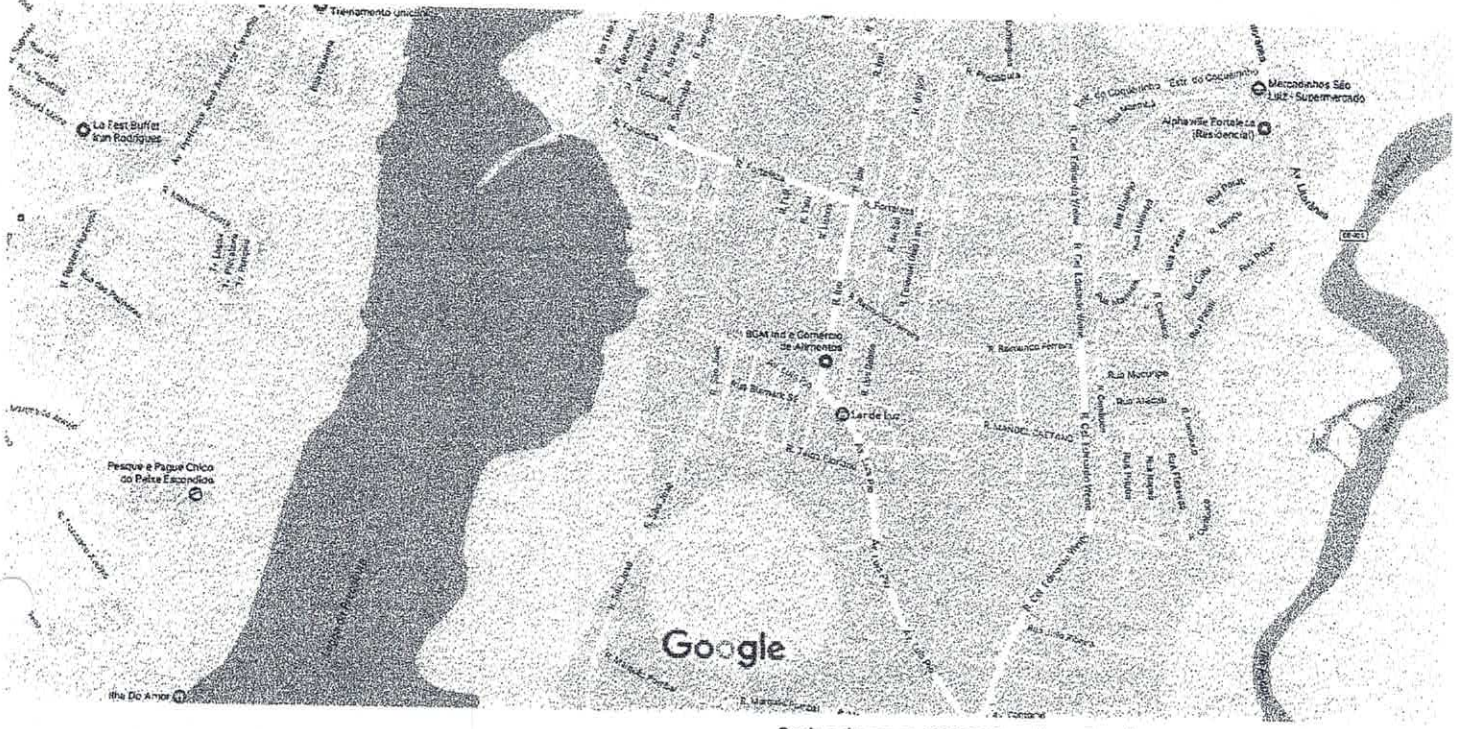

x mfa.

“Requer a ampliação da rede de água  
na Rua Jerusalém, Bairro Cararú”.

A Vereadora abaixo assinado no uso de suas atribuições legais, depois de ouvidos os pares, vem á presença de V. Exa., com o objetivo de requerer o envio expediente ao Prefeito Municipal, a ampliação da rede de água na Rua Jerusalém no Bairro Cararú, Beneficiando diversas famílias que ali residem.

SALA DAS SESSÕES DA CÂMARA MUNICIPAL DE EUSÉBIO, EM 18 DE JULHO DE 2017

\_\_\_\_\_  
Vereadora Wanda Moraes  
Presidente da Câmara Municipal de Eusébio

Realizado,  
30/08/2017  
Andrie Bezerra

Google Maps

JERUSALÉM - cararú - eusébio

Rua Jerusalém - Ampliação da Água da CAGECE

Dados do mapa ©2017 Google Brasil 200 m

**O Maps não encontrou *JERUSALÉM - cararú - eusébio***

Verifique se a pesquisa está escrita corretamente. Tente adicionar uma cidade, um estado ou um CEP.