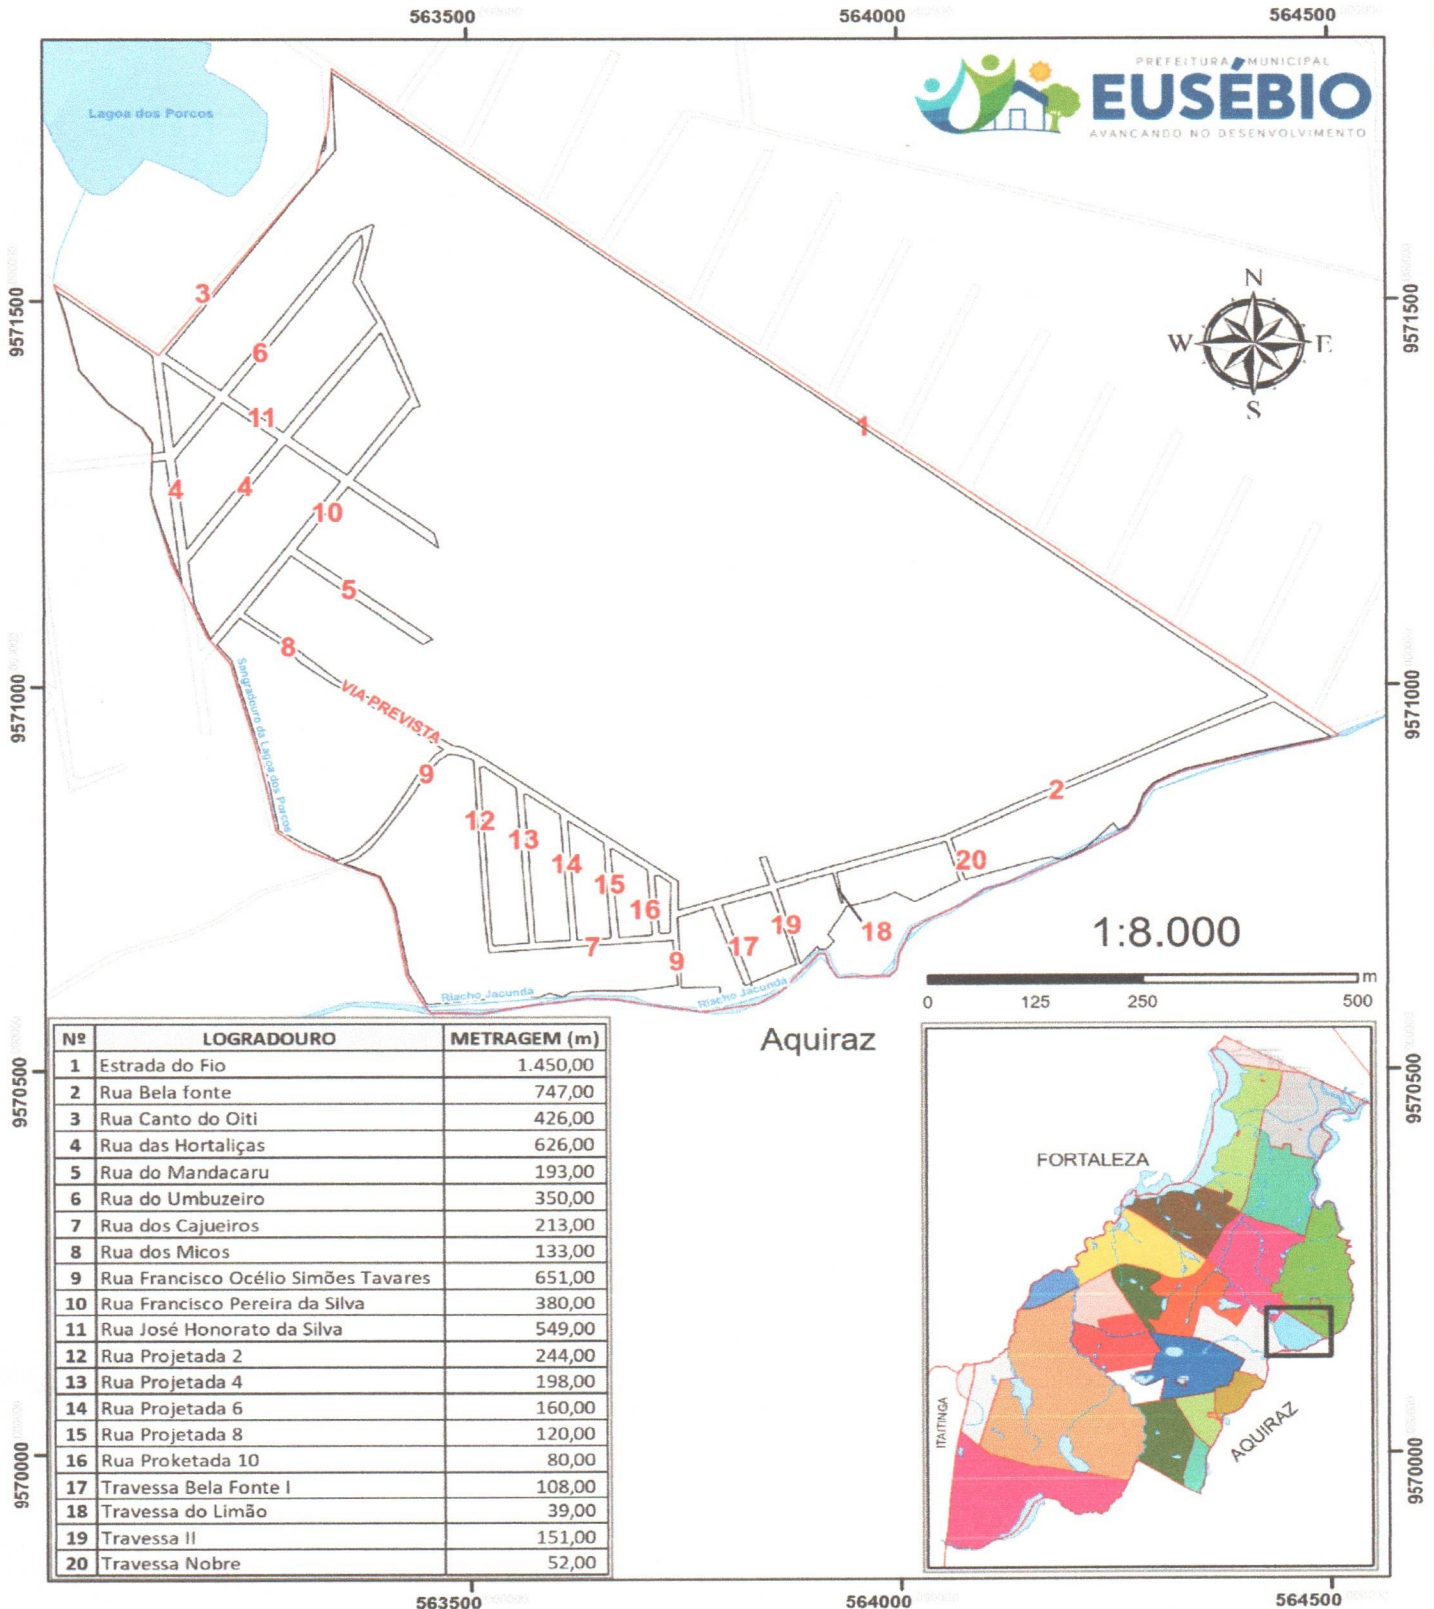

Art. 1º Ficam oficialmente denominadas as vias do bairro **Novo Portugal**, do Município de Eusébio, conforme Mapa de Localização e Relação de Vias constantes nos Anexos I e II, partes integrantes desta Lei.

Art. 2º Esta Lei entra em vigor na data da sua publicação, revogadas as disposições em contrário.

DEPARTAMENTO LEGISLATIVO
CÂMARA MUNICIPAL DE EUSÉBIO EM 02 DE SETEMBRO DE 2022.

Francisco França
VEREADOR - PL

CÂMARA MUNICIPAL DE EUSÉBIO
ENVIADO ÀS COMISSÕES TÉCNICAS EM 19/09/2022
PRESIDENTE

ANEXO I DO PROJETO DE LEI Nº 100/2022

MAPA DE LOCALIZAÇÃO DO BAIRRO

ANEXO II DO PROJETO DE LEI Nº 100/2022

RELAÇÃO DE VIAS DO BAIRRO

Nº	LOGRADOURO	METRAGEM (m)
1	Estrada do Fio	1.450,00
2	Rua Bela fonte	747,00
3	Rua Canto do Oiti	426,00
4	Rua das Hortaliças	626,00
5	Rua do Mandacaru	193,00
6	Rua do Umbuzeiro	350,00
7	Rua dos Cajueiros	213,00
8	Rua dos Micos	133,00
9	Rua Francisco Océlio Simões Tavares	651,00
10	Rua Francisco Pereira da Silva	380,00
11	Rua José Honorato da Silva	549,00
12	Rua Projetada 2	244,00
13	Rua Projetada 4	198,00
14	Rua Projetada 6	160,00
15	Rua Projetada 8	120,00
16	Rua Projetada 10	80,00
17	Travessa Bela Fonte I	108,00
18	Travessa do Limão	39,00
19	Travessa II	151,00
20	Travessa Nobre	52,00