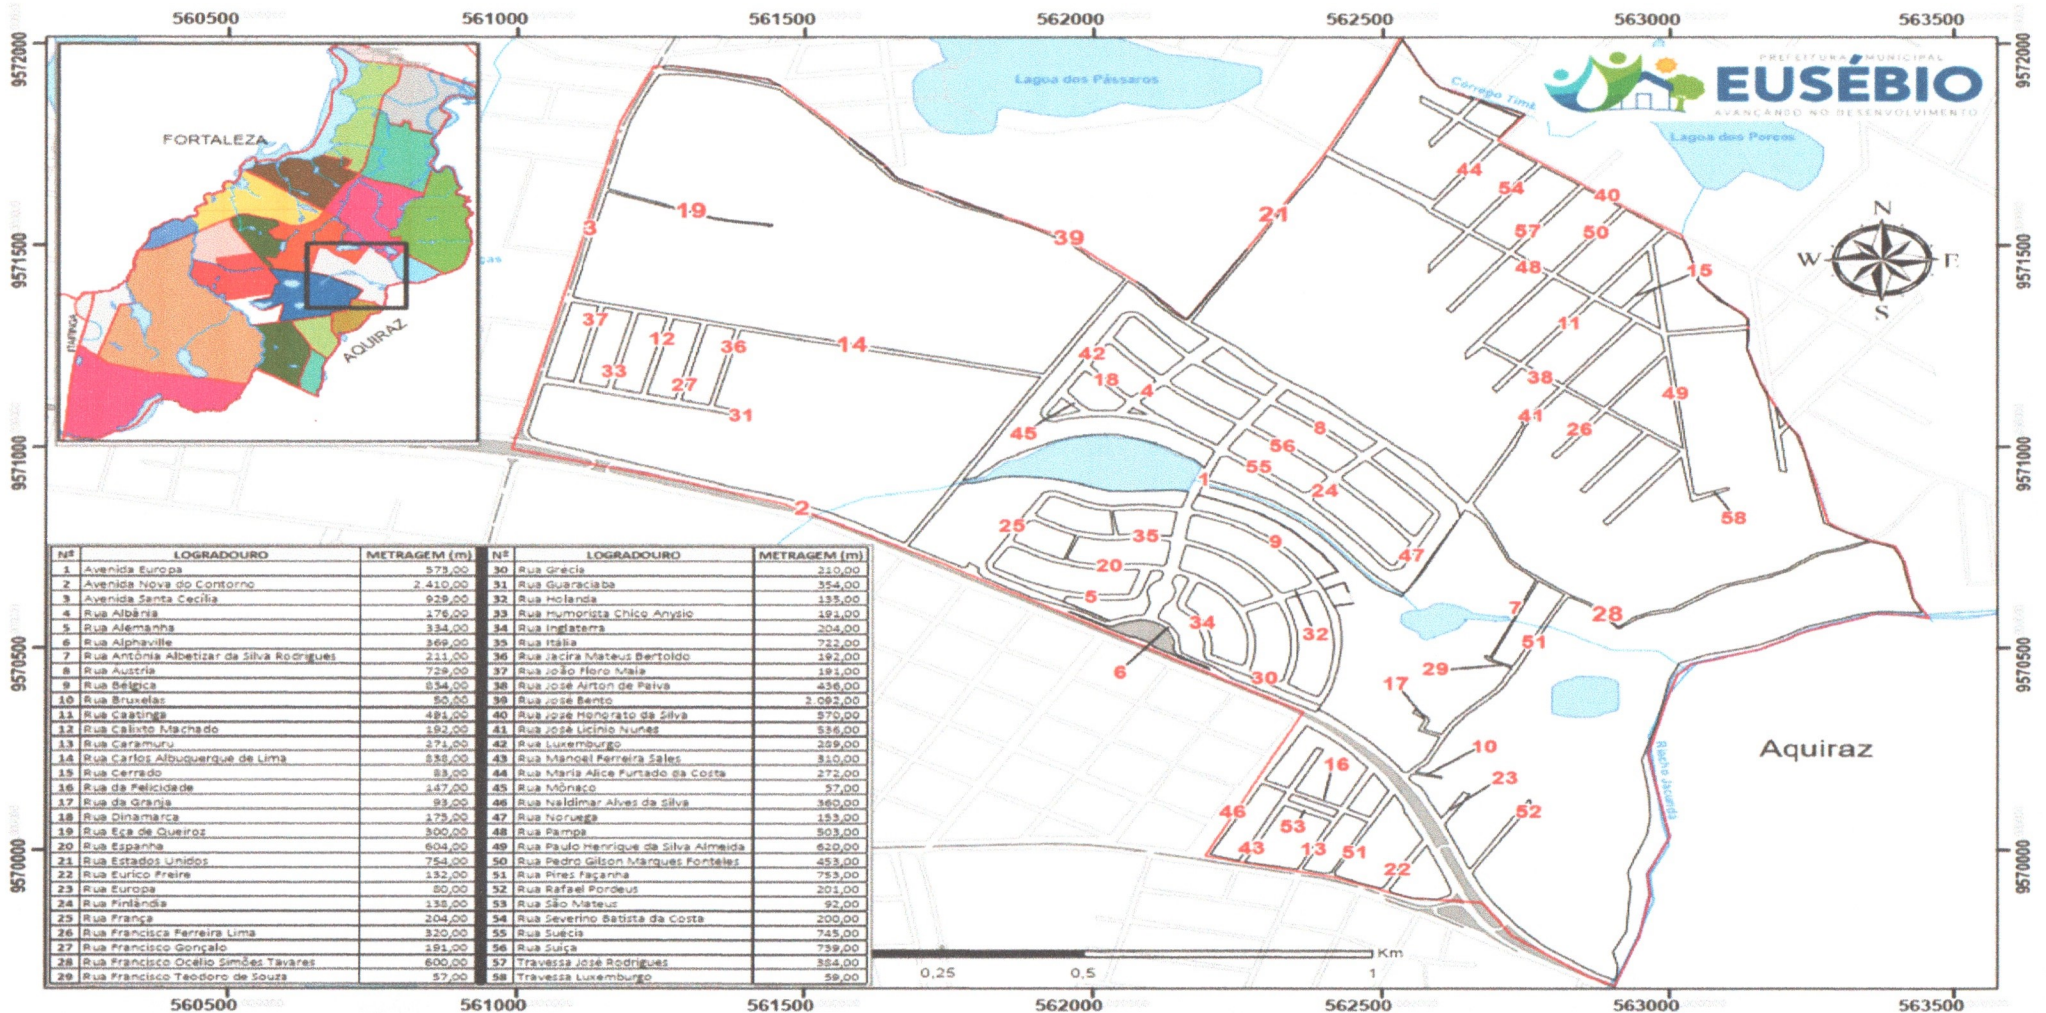

ANEXO I DO PROJETO DE LEI Nº 136/2022

MAPA DE LOCALIZAÇÃO DO BAIRRO

Av. Eduardo Sá, 50 - Centro
Eusébio - CE: 61760-510
Fone: (85) 3260-1258

ANEXO II DO PROJETO DE LEI Nº 136/2022

RELAÇÃO DE VIAS DO BAIRRO

Nº	LOGRADOURO	METRAGEM (m)	Nº	LOGRADOURO	METRAGEM (m)
1	Avenida Europa	573,00	51	Rua Pires Façanha	753,00
2	Avenida Nova do Contorno	2.410,00	52	Rua Rafael Pordeus	201,00
3	Avenida Santa Cecília	929,00	53	Rua São Mateus	92,00
4	Rua Albânia	176,00	54	Rua Severino Batista da Costa	200,00
5	Rua Alemanha	334,00	55	Rua Suécia	745,00
6	Rua Alphaville	369,00	56	Rua Suíça	739,00
7	Rua Antônia Albetizar da Silva Rodrigues	211,00	57	Travessa José Rodrigues	384,00
8	Rua Áustria	729,00	58	Travessa Luxemburgo	59,00
9	Rua Bélgica	834,00			
10	Rua Bruxelas	50,00			
11	Rua Caatinga	491,00			
12	Rua Calixto Machado	192,00			
13	Rua Caramuru	271,00			
14	Rua Carlos Albuquerque de Lima	838,00			
15	Rua Cerrado	83,00			
16	Rua da Felicidade	147,00			
17	Rua da Granja	93,00			
18	Rua Dinamarca	175,00			
19	Rua Eça de Queiroz	300,00			
20	Rua Espanha	604,00			
21	Rua Estados Unidos	754,00			
22	Rua Eurico Freire	132,00			
23	Rua Europa	80,00			
24	Rua Finlândia	138,00			
25	Rua França	204,00			
26	Rua Francisca Ferreira Lima	320,00			
27	Rua Francisco Gonçalves	191,00			
28	Rua Francisco Océlio Simões Tavares	600,00			
29	Rua Francisco Teodoro de Souza	57,00			
30	Rua Grécia	210,00			
31	Rua Guaraciaba	354,00			
32	Rua Holanda	135,00			
33	Rua Humorista Chico Anysio	191,00			
34	Rua Inglaterra	204,00			
35	Rua Itália	722,00			
36	Rua Jacira Mateus Bertoldo	192,00			
37	Rua João Floro Maia	191,00			
38	Rua José Airton de Paiva	436,00			
39	Rua José Bento	2.092,00			
40	Rua José Honorato da Silva	570,00			
41	Rua José Licínio Nunes	536,00			
42	Rua Luxemburgo	289,00			
43	Rua Manoel Ferreira Sales	310,00			
44	Rua Maria Alice Furtado da Costa	272,00			
45	Rua Mônaco	57,00			
46	Rua Naldimar Alves da Silva	360,00			
47	Rua Noruega	153,00			
48	Rua Pampa	503,00			
49	Rua Paulo Henrique da Silva Almeida	620,00			
50	Rua Pedro Gilson Marques Fonteles	453,00