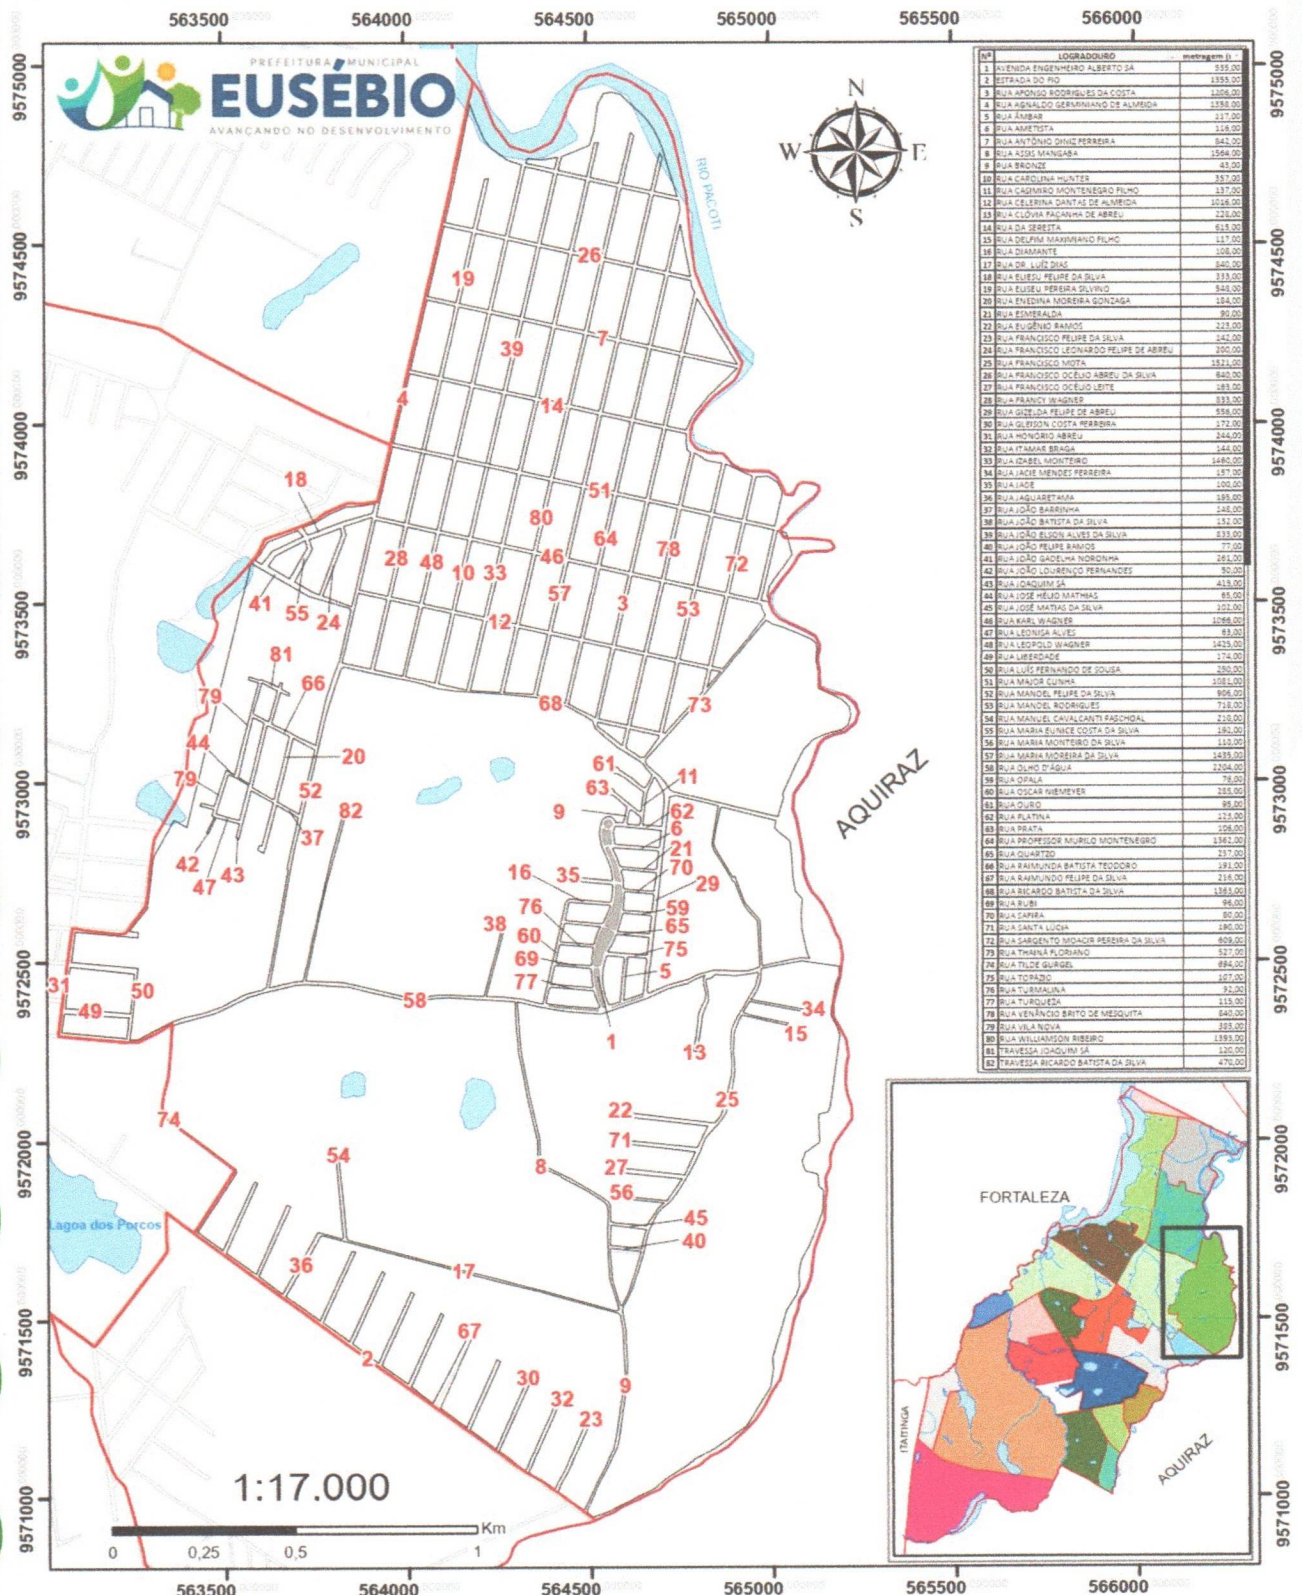

ANEXO II DO PROJETO DE LEI nº 022/2023
MAPA DE LOCALIZAÇÃO DO BAIRRO

ANEXO III DO PROJETO DE LEI Nº 022/2023
RELAÇÃO DE VIAS DO BAIRRO

Nº	LOGRADOURO	METRAGEM (m)	Nº	LOGRADOURO	METRAGEM (m)
1	AVENIDA ENGENHEIRO ALBERTO SÁ	535,00	42	RUA JOÃO LOURENÇO FERNANDES	50,00
2	ESTRADA DO FIO	1355,00	43	RUA JOAQUIM SÁ	415,00
3	RUA AFONSO RODRIGUES DA COSTA	1206,00	44	RUA JOSÉ HÉLIO MATHIAS	65,00
4	RUA AGNALDO GERMINIANO DE ALMEIDA	1358,00	45	RUA JOSÉ MATIAS DA SILVA	102,00
5	RUA ÂMBAR	117,00	46	RUA KARL WAGNER	1066,00
6	RUA AMETISTA	116,00	47	RUA LEONISA ALVES	63,00
7	RUA ANTÔNIO DINIZ FERREIRA	842,00	48	RUA LEOPOLD WAGNER	1425,00
8	RUA ASSIS MANGABA	1564,00	49	RUA LIBERDADE	174,00
9	RUA BRONZE	43,00	50	RUA LUÍS FERNANDO DE SOUSA	250,00
10	RUA CAROLINA HUNTER	357,00	51	RUA MAJOR CUNHA	1081,00
11	RUA CASIMIRO MONTENEGRO FILHO	137,00	52	RUA MANOEL FELIPE DA SILVA	906,00
12	RUA CELERINA DANTAS DE ALMEIDA	1016,00	53	RUA MANOEL RODRIGUES	718,00
13	RUA CLÓVIA FAÇANHA DE ABREU	228,00	54	RUA MANUEL CAVALCANTI PASCHOAL	210,00
14	RUA DA SERESTA	615,00	55	RUA MARIA EUNICE COSTA DA SILVA	192,00
15	RUA DELFIM MAXIMIANO FILHO	117,00	56	RUA MARIA MONTEIRO DA SILVA	110,00
16	RUA DIAMANTE	108,00	57	RUA MARIA MOREIRA DA SILVA	1435,00
17	RUA DR. LUÍZ DIAS	840,00	58	RUA OLHO D'ÁGUA	2204,00
18	RUA ELIESU FELIPE DA SILVA	333,00	59	RUA OPALA	76,00
19	RUA ELISEU PEREIRA SILVINO	548,00	60	RUA OSCAR NIEMEYER	285,00
20	RUA ENEDINA MOREIRA GONZAGA	184,00	61	RUA OURO	95,00
21	RUA ESMERALDA	90,00	62	RUA PLATINA	123,00
22	RUA EUGÊNIO RAMOS	223,00	63	RUA PRATA	106,00
23	RUA FRANCISCO FELIPE DA SILVA	142,00	64	RUA PROFESSOR MURILO MONTENEGRO	1362,00
24	RUA FRANCISCO LEONARDO FELIPE DE ABREU	200,00	65	RUA QUARTZO	237,00
25	RUA FRANCISCO MOTA	1521,00	66	RUA RAIMUNDA BATISTA TEODORO	191,00
26	RUA FRANCISCO OCÉLIO ABREU DA SILVA	640,00	67	RUA RAIMUNDO FELIPE DA SILVA	216,00
27	RUA FRANCISCO OCÉLIO LEITE	163,00	68	RUA RICARDO BATISTA DA SILVA	1363,00
28	RUA FRANCY WAGNER	833,00	69	RUA RUBI	96,00
29	RUA GIZELDA FELIPE DE ABREU	556,00	70	RUA SAFIRA	80,00
30	RUA GLEISON COSTA FERREIRA	172,00	71	RUA SANTA LÚCIA	190,00
31	RUA HONÓRIO ABREU	244,00	72	RUA SARGENTO MOACIR PEREIRA DA SILVA	609,00
32	RUA ITAMAR BRAGA	144,00	73	RUA THAINÁ FLORIANO	527,00
33	RUA IZABEL MONTEIRO	1460,00	74	RUA TILDE GURGEL	694,00
34	RUA JACIE MENDES FERREIRA	157,00	75	RUA TOPÁZIO	107,00
35	RUA JADE	100,00	76	RUA TURMALINA	92,00
36	RUA JAGUARETAMA	195,00	77	RUA TURQUEZA	115,00
37	RUA JOÃO BARRINHA	148,00	78	RUA VENÂNCIO BRITO DE MESQUITA	840,00
38	RUA JOÃO BATISTA DA SILVA	132,00	79	RUA VILA NOVA	385,00
39	RUA JOÃO ELSON ALVES DA SILVA	833,00	80	RUA WILLIAMSON RIBEIRO	1393,00
40	RUA JOÃO FELIPE RAMOS	77,00	81	TRAVESSA JOAQUIM SÁ	120,00
41	RUA JOÃO GADELHA NORONHA	261,00	82	TRAVESSA RICARDO BATISTA DA SILVA	470,00