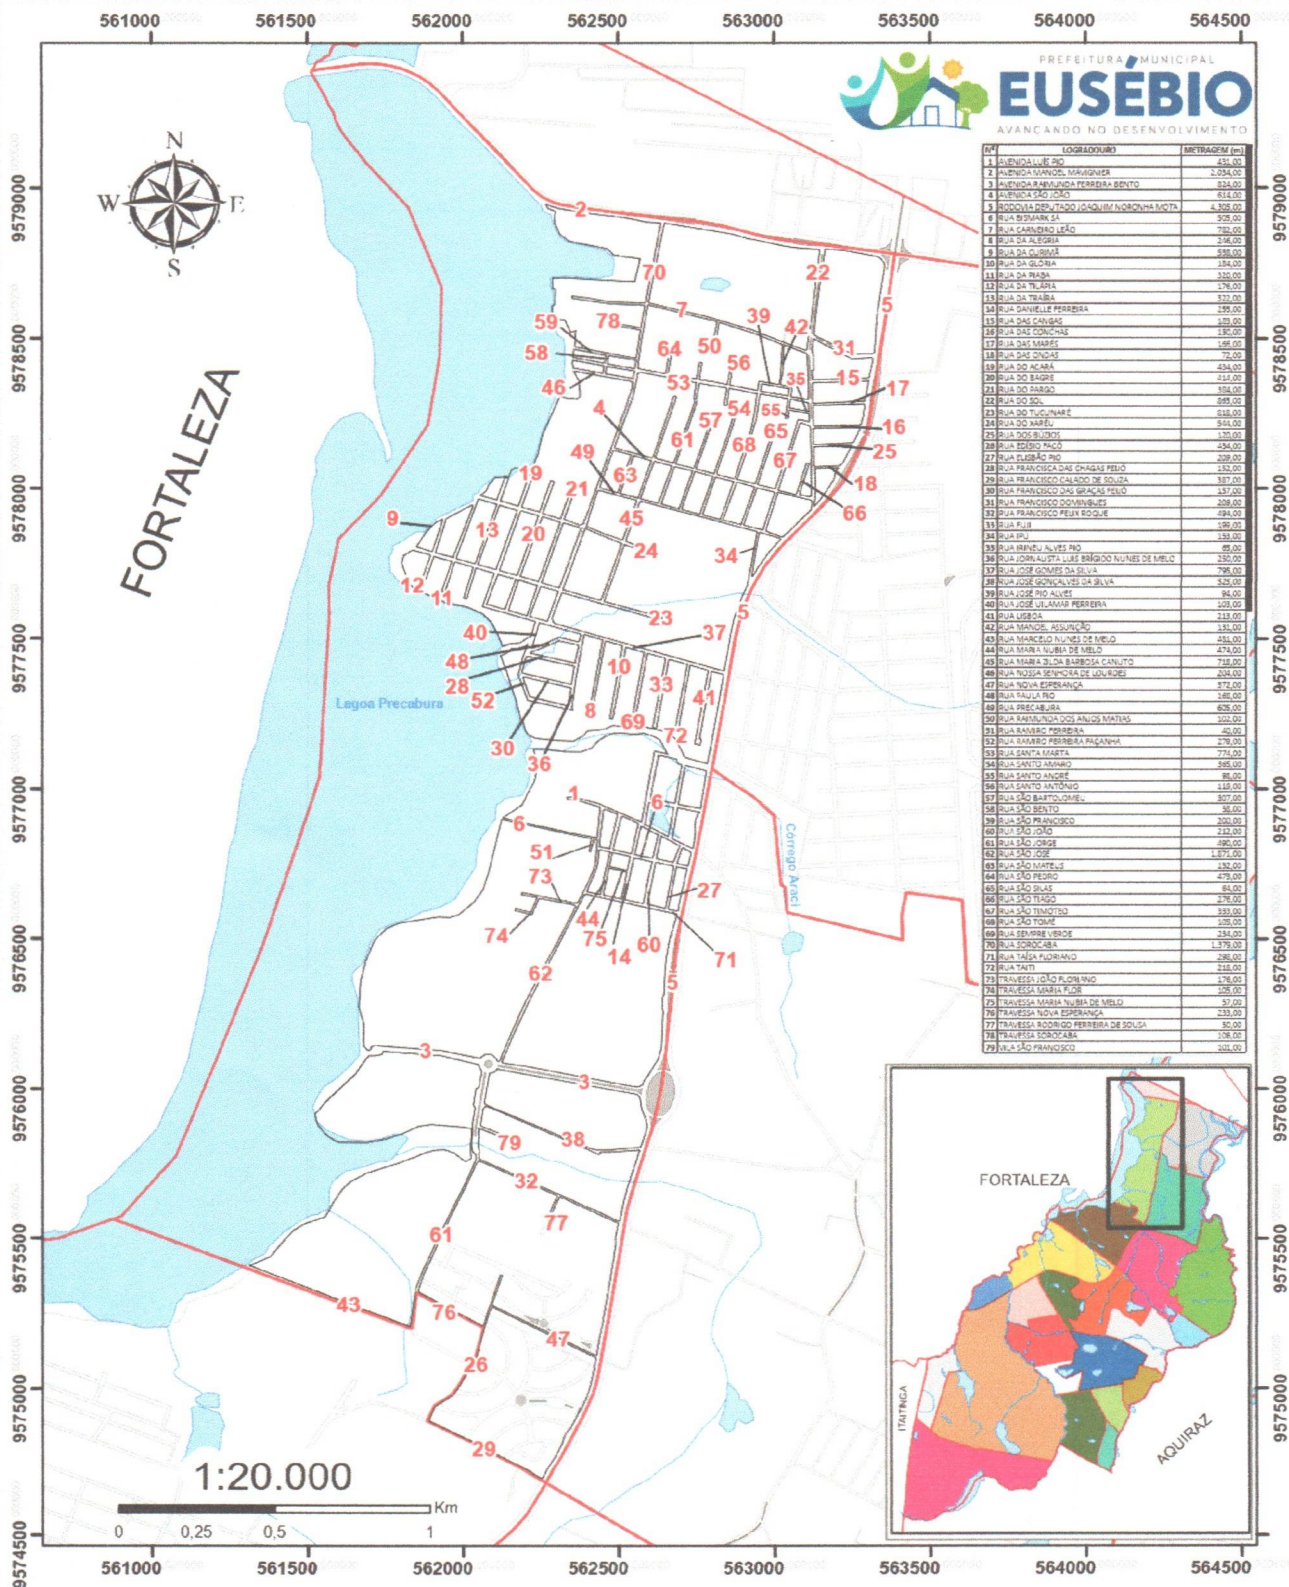

ANEXO II DO PROJETO DE LEI Nº 046/2023
MAPA DE LOCALIZAÇÃO DO BAIRRO

ANEXO III DO PROJETO DE LEI Nº 046/2023
RELAÇÃO DE VIAS DO BAIRRO

Nº	LOGRADOURO	METRAGEM (m)	Nº	LOGRADOURO	METRAGEM (m)
1	AVENIDA LUÍS PIO	431,00	41	RUA MANOEL ASSUNÇÃO	131,00
2	AVENIDA MANOEL MAVIGNIER	2.034,00	42	RUA MARCELO NUNES DE MELO	481,00
3	AVENIDA RAIMUNDA FERREIRA BENTO	824,00	43	RUA MARIA NUBIA DE MELO	474,00
4	AVENIDA SÃO JOÃO	614,00	44	RUA MARIA ZILDA BARBOSA CANUTO	718,00
5	RODOVIA DEPUTADO JOAQUIM NORONHA MOTA	4.305,00	45	RUA NOSSA SENHORA DE LOURDES	204,00
6	RUA BISMARCK SÁ	505,00	46	RUA NOVA ESPERANÇA	372,00
7	RUA CARNEIRO LEÃO	782,00	47	RUA PAULA PIO	168,00
8	RUA DA ALEGRIA	246,00	48	RUA PRECABURA	605,00
9	RUA DA CURIMÃ	538,00	49	RUA RAIMUNDA DOS ANJOS MATIAS	102,00
10	RUA DA GLÓRIA	184,00	50	RUA RAMIRO FERREIRA	40,00
11	RUA DA PIABA	320,00	51	RUA RAMIRO FERREIRA FAÇANHA	279,00
12	RUA DA TILÁPIA	176,00	52	RUA SANTA LUZIA	255,00
13	RUA DA TRAÍRA	322,00	53	RUA SANTA MARTA	774,00
14	RUA DAS CANGAS	183,00	54	RUA SANTO AMARO	365,00
15	RUA DAS CONCHAS	150,00	55	RUA SANTO ANDRÉ	98,00
16	RUA DAS MARÉS	166,00	56	RUA SANTO ANTÔNIO	119,00
17	RUA DAS ONDAS	72,00	57	RUA SÃO BARTOLOMEU	307,00
18	RUA DO ACARÁ	434,00	58	RUA SÃO BENTO	58,00
19	RUA DO BAGRE	414,00	59	RUA SÃO FRANCISCO	200,00
20	RUA DO PARGO	384,00	60	RUA SÃO JOÃO	212,00
21	RUA DO SOL	865,00	61	RUA SÃO JORGE	490,00
22	RUA DO TUCUNARÉ	818,00	62	RUA SÃO JOSÉ	1.871,00
23	RUA DO XARÉU	544,00	63	RUA SÃO MATEUS	132,00
24	RUA DOS BÚZIOS	120,00	64	RUA SÃO PEDRO	473,00
25	RUA EDÍSIO FACÓ	434,00	65	RUA SÃO SILAS	64,00
26	RUA ELISBÃO PIO	209,00	66	RUA SÃO TIAGO	276,00
27	RUA FRANCISCA DAS CHAGAS FEIJÓ	152,00	67	RUA SÃO TIMÓTEO	333,00
28	RUA FRANCISCO CALADO DE SOUZA	387,00	68	RUA SÃO TOMÉ	105,00
29	RUA FRANCISCO DAS GRAÇAS FEIJÓ	157,00	69	RUA SEMPRE VERDE	234,00
30	RUA FRANCISCO DOMINGUES	209,00	70	RUA SOROCABA	1.379,00
31	RUA FRANCISCO FELIX ROQUE	494,00	71	RUA TAÍSA FLORIANO	298,00
32	RUA FUJI	199,00	72	RUA TAITI	218,00
33	RUA IPÚ	153,00	73	TRAVESSA JOÃO FLORIANO	176,00
34	RUA IRINEU ALVES PIO	65,00	74	TRAVESSA MARIA FLOR	105,00
35	RUA JORNALISTA LUIS BRÍGIDO NUNES DE MELO	250,00	75	TRAVESSA MARIA NUBIA DE MELO	57,00
36	RUA JOSÉ GOMES DA SILVA	795,00	76	TRAVESSA NOVA ESPERANÇA	233,00
37	RUA JOSÉ GONÇALVES DA SILVA	525,00	77	TRAVESSA RODRIGO FERREIRA DE SOUSA	50,00
38	RUA JOSÉ PIO ALVES	94,00	78	TRAVESSA SOROCABA	106,00
39	RUA JOSÉ UILAMAR FERREIRA	103,00	79	VILA SÃO FRANCISCO	101,00
40	RUA LISBOA	213,00