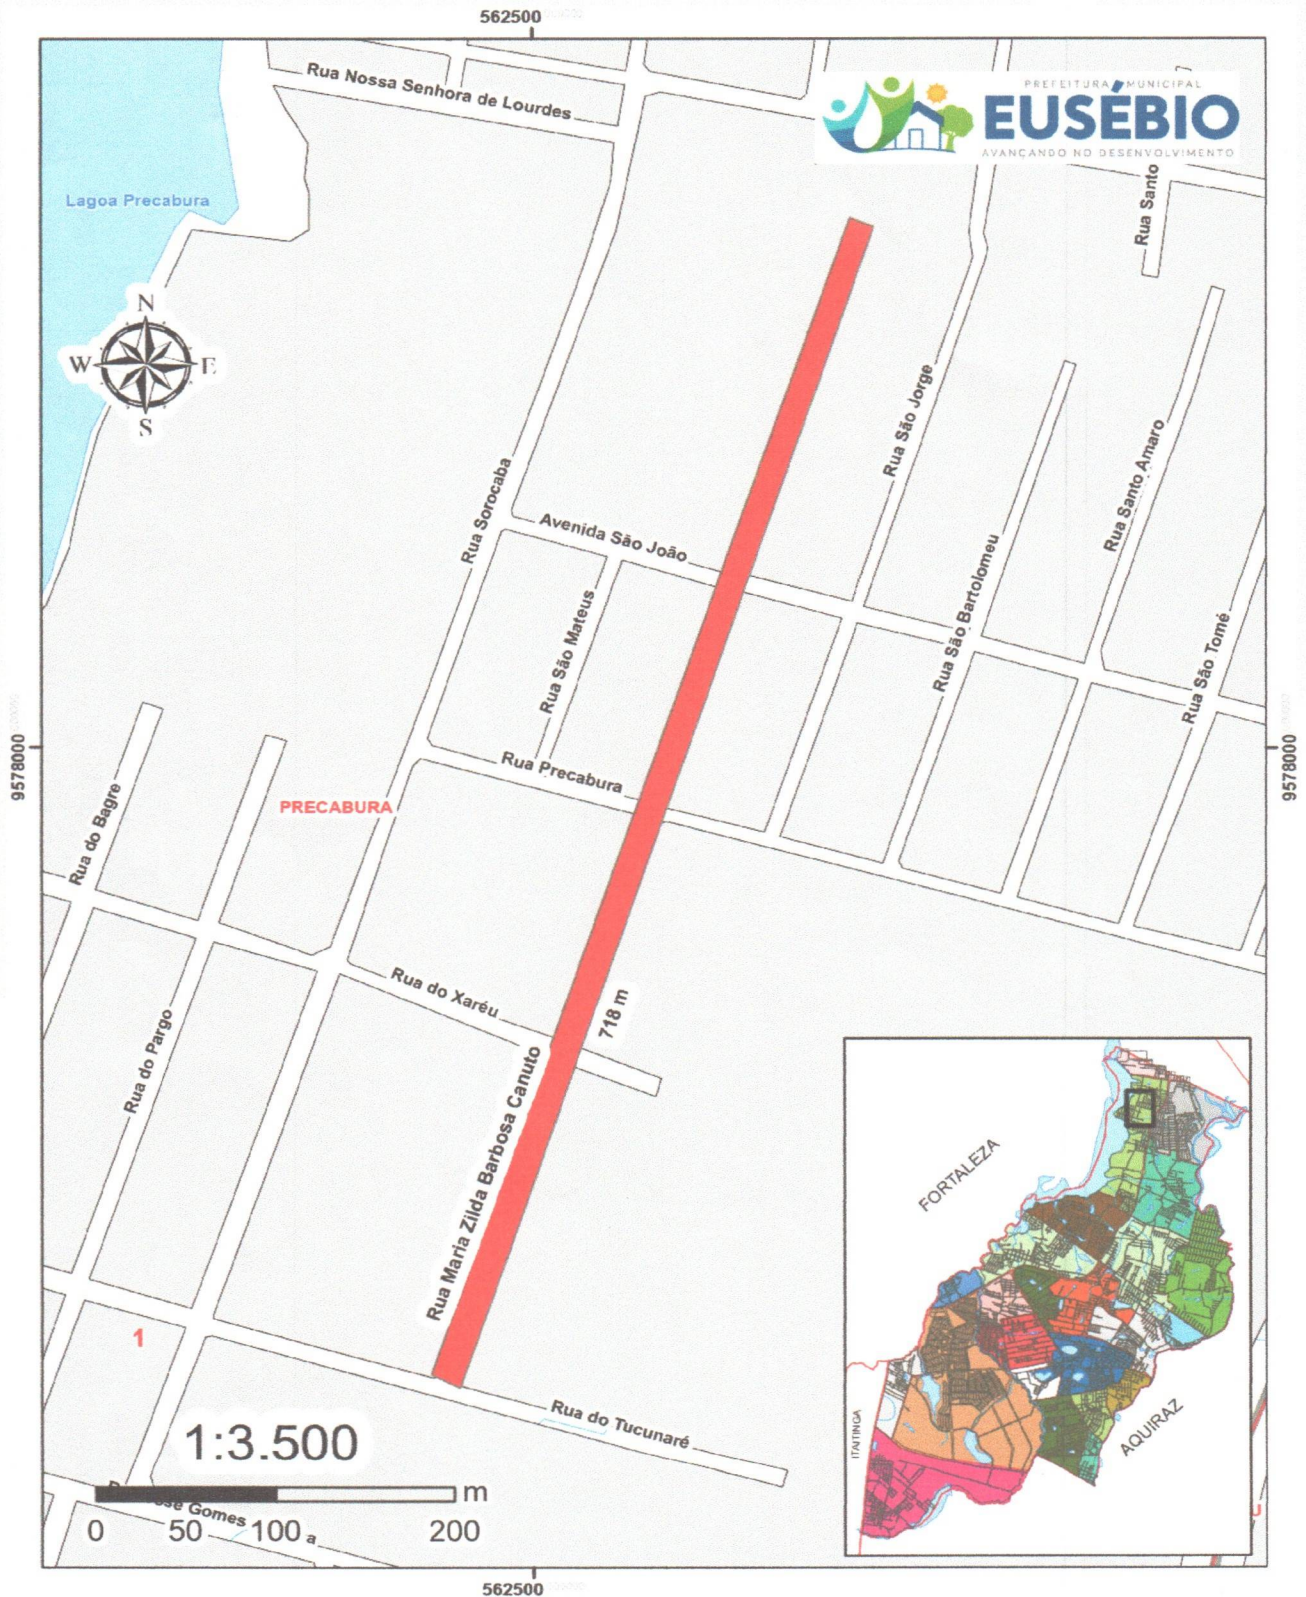

ANEXO I DO PROJETO DE LEI Nº 046/2023
MAPA DE LOCALIZAÇÃO DA VIA