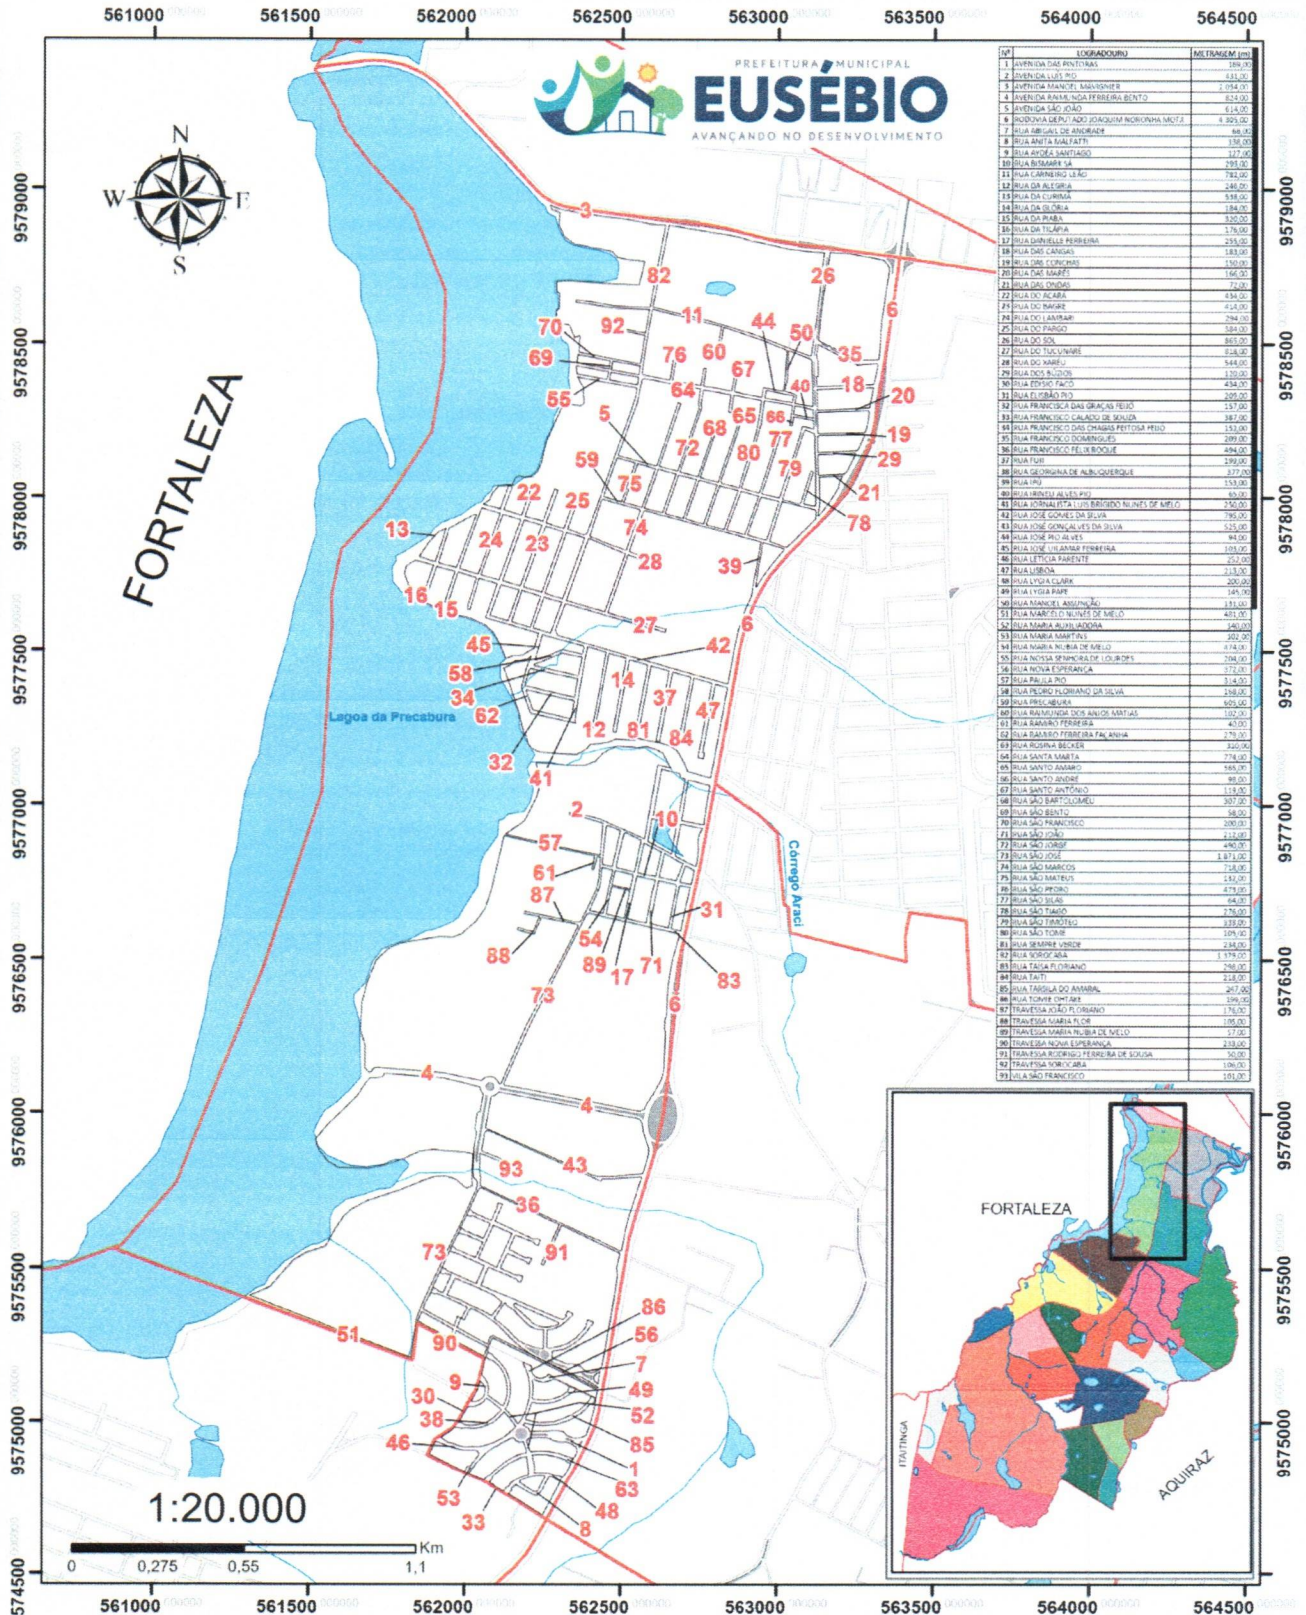

ANEXO II DO PROJETO DE LEI Nº 098/2023
MAPA DE LOCALIZAÇÃO DO BAIRRO

ANEXO III DO PROJETO DE LEI Nº 098/2023
RELAÇÃO DE VIAS DO BAIRRO

Nº	LOGRADOURO	METRAGEM (m)	Nº	LOGRADOURO	METRAGEM (m)
1	AVENIDA DAS PINTORAS	169,00	51	RUA MARCELO NUNES DE MELO	481,00
2	AVENIDA LUÍS PIO	431,00	52	RUA MARIA AUXILIADORA	140,00
3	AVENIDA MANOEL MAVIGNIER	2.034,00	53	RUA MARIA MARTINS	102,00
4	AVENIDA RAIMUNDA FERREIRA BENTO	824,00	54	RUA MARIA NUBIA DE MELO	474,00
5	AVENIDA SÃO JOÃO	614,00	55	RUA NOSSA SENHORA DE LOURDES	204,00
6	RODOVIA DEPUTADO JOAQUIM NORONHA MOTA	4.305,00	56	RUA NOVA ESPERANÇA	372,00
7	RUA ABIGAIL DE ANDRADE	66,00	57	RUA PAULA PIO	314,00
8	RUA ANITA MALFATTI	138,00	58	RUA PEDRO FLORIANO DA SILVA	168,00
9	RUA AYDÉA SANTIAGO	127,00	59	RUA PRECABURA	605,00
10	RUA BISMARCK SÁ	293,00	60	RUA RAIMUNDA DOS ANJOS MATIAS	102,00
11	RUA CARNEIRO LEÃO	782,00	61	RUA RAMIRO FERREIRA	40,00
12	RUA DA ALEGRIA	246,00	62	RUA RAMIRO FERREIRA FAÇANHA	279,00
13	RUA DA CURIMÃ	538,00	63	RUA ROSINA BECKER	310,00
14	RUA DA GLÓRIA	184,00	64	RUA SANTA MARTA	774,00
15	RUA DA PIABA	320,00	65	RUA SANTO AMARO	365,00
16	RUA DA TILÁPIA	176,00	66	RUA SANTO ANDRÉ	98,00
17	RUA DANIELLE FERREIRA	255,00	67	RUA SANTO ANTÔNIO	119,00
18	RUA DAS CANGAS	183,00	68	RUA SÃO BARTOLOMEU	307,00
19	RUA DAS CONCHAS	150,00	69	RUA SÃO BENTO	58,00
20	RUA DAS MARÉS	166,00	70	RUA SÃO FRANCISCO	200,00
21	RUA DAS ONDAS	72,00	71	RUA SÃO JOÃO	212,00
22	RUA DO ACARÁ	434,00	72	RUA SÃO JORGE	490,00
23	RUA DO BAGRE	414,00	73	RUA SÃO JOSÉ	1.871,00
24	RUA DO LAMBARI	294,00	74	RUA SÃO MARCOS	718,00
25	RUA DO PARGO	384,00	75	RUA SÃO MATEUS	132,00
26	RUA DO SOL	865,00	76	RUA SÃO PEDRO	473,00
27	RUA DO TUCUNARÉ	818,00	77	RUA SÃO SILAS	64,00
28	RUA DO XARÉU	544,00	78	RUA SÃO TIAGO	276,00
29	RUA DOS BÚZIOS	120,00	79	RUA SÃO TIMÓTEO	333,00
30	RUA EDÍSIO FACÓ	434,00	80	RUA SÃO TOMÉ	105,00
31	RUA ELISBÃO PIO	209,00	81	RUA SEMPRE VERDE	234,00
32	RUA FRANCISCA DAS GRAÇAS FEIJÓ	157,00	82	RUA SOROCABA	1.379,00
33	RUA FRANCISCO CALADO DE SOUZA	387,00	83	RUA TAÍSA FLORIANO	298,00
34	RUA FRANCISCO DAS CHAGAS FEITOSA FEIJÓ	152,00	84	RUA TAITI	218,00
35	RUA FRANCISCO DOMINGUES	209,00	85	RUA TARSILA DO AMARAL	247,00
36	RUA FRANCISCO FÉLIX ROQUE	494,00	86	RUA TOMIE OHTAKE	199,00
37	RUA FUJI	199,00	87	TRAVESSA JOÃO FLORIANO	176,00
38	RUA GEORGINA DE ALBUQUERQUE	377,00	88	TRAVESSA MARIA FLOR	105,00
39	RUA IPÚ	153,00	89	TRAVESSA MARIA NUBIA DE MELO	57,00
40	RUA IRINEU ALVES PIO	65,00	90	TRAVESSA NOVA ESPERANÇA	233,00
41	RUA JORNALISTA LUIS BRÍGIDO NUNES DE MELO	250,00	91	TRAVESSA RODRIGO FERREIRA DE SOUSA	50,00
42	RUA JOSÉ GOMES DA SILVA	795,00	92	TRAVESSA SOROCABA	106,00
43	RUA JOSÉ GONÇALVES DA SILVA	525,00	93	VILA SÃO FRANCISCO	101,00
44	RUA JOSÉ PIO ALVES	94,00			
45	RUA JOSÉ UILAMAR FERREIRA	103,00			
46	RUA LETÍCIA PARENTE	252,00			
47	RUA LISBOA	213,00			
48	RUA LYGIA CLARK	200,00			
49	RUA LYGIA PAPE	145,00			
50	RUA MANOEL ASSUNÇÃO	131,00