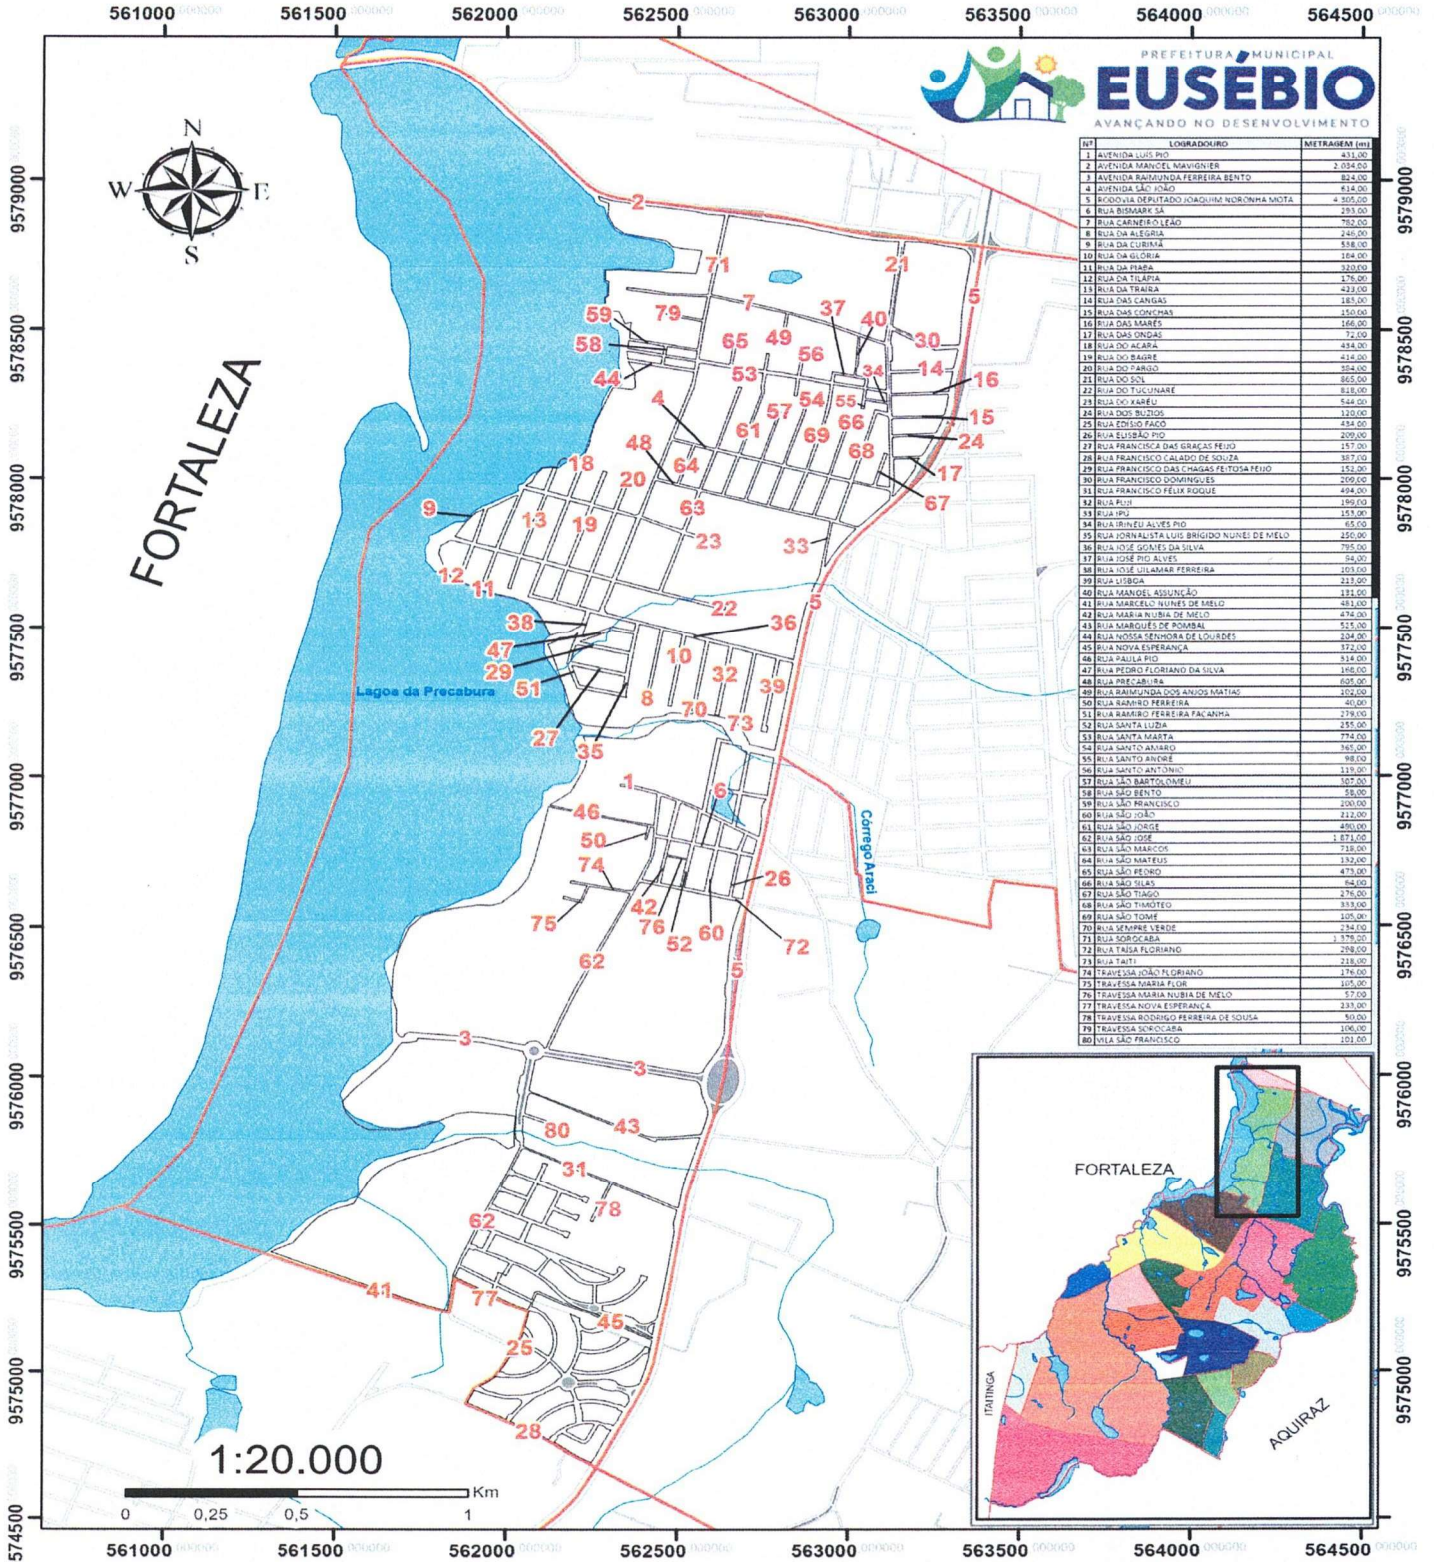

Lei nº: 1.964, de 06 de junho de 2022.

Oficializa as denominações das vias do bairro Precabura, na forma que indica.

O PREFEITO MUNICIPAL DE EUSÉBIO-CE:

Faço saber que a Câmara Municipal de Eusébio-CE aprovou e eu sanciono a presente Lei:

Art. 1º Ficam oficialmente denominadas as vias do bairro Precabura, do Município de Eusébio, conforme Mapa de Localização e Relação de Vias constantes nos Anexos I e II, partes integrantes desta Lei.

Art. 2º Esta Lei entra em vigor na data da sua publicação, revogadas as disposições em contrário.

Paço da Prefeitura Municipal de Eusébio-CE, aos 06 de junho de 2022.

Acllon Gonçalves Pinto Júnior
Prefeito Municipal

ANEXO I DA LEI Nº: 1.964, DE 06 DE JUNHO DE 2022

MAPA DE LOCALIZAÇÃO DO BAIRRO

ANEXO II DA LEI Nº: 1.964, DE 06 DE JUNHO DE 2022