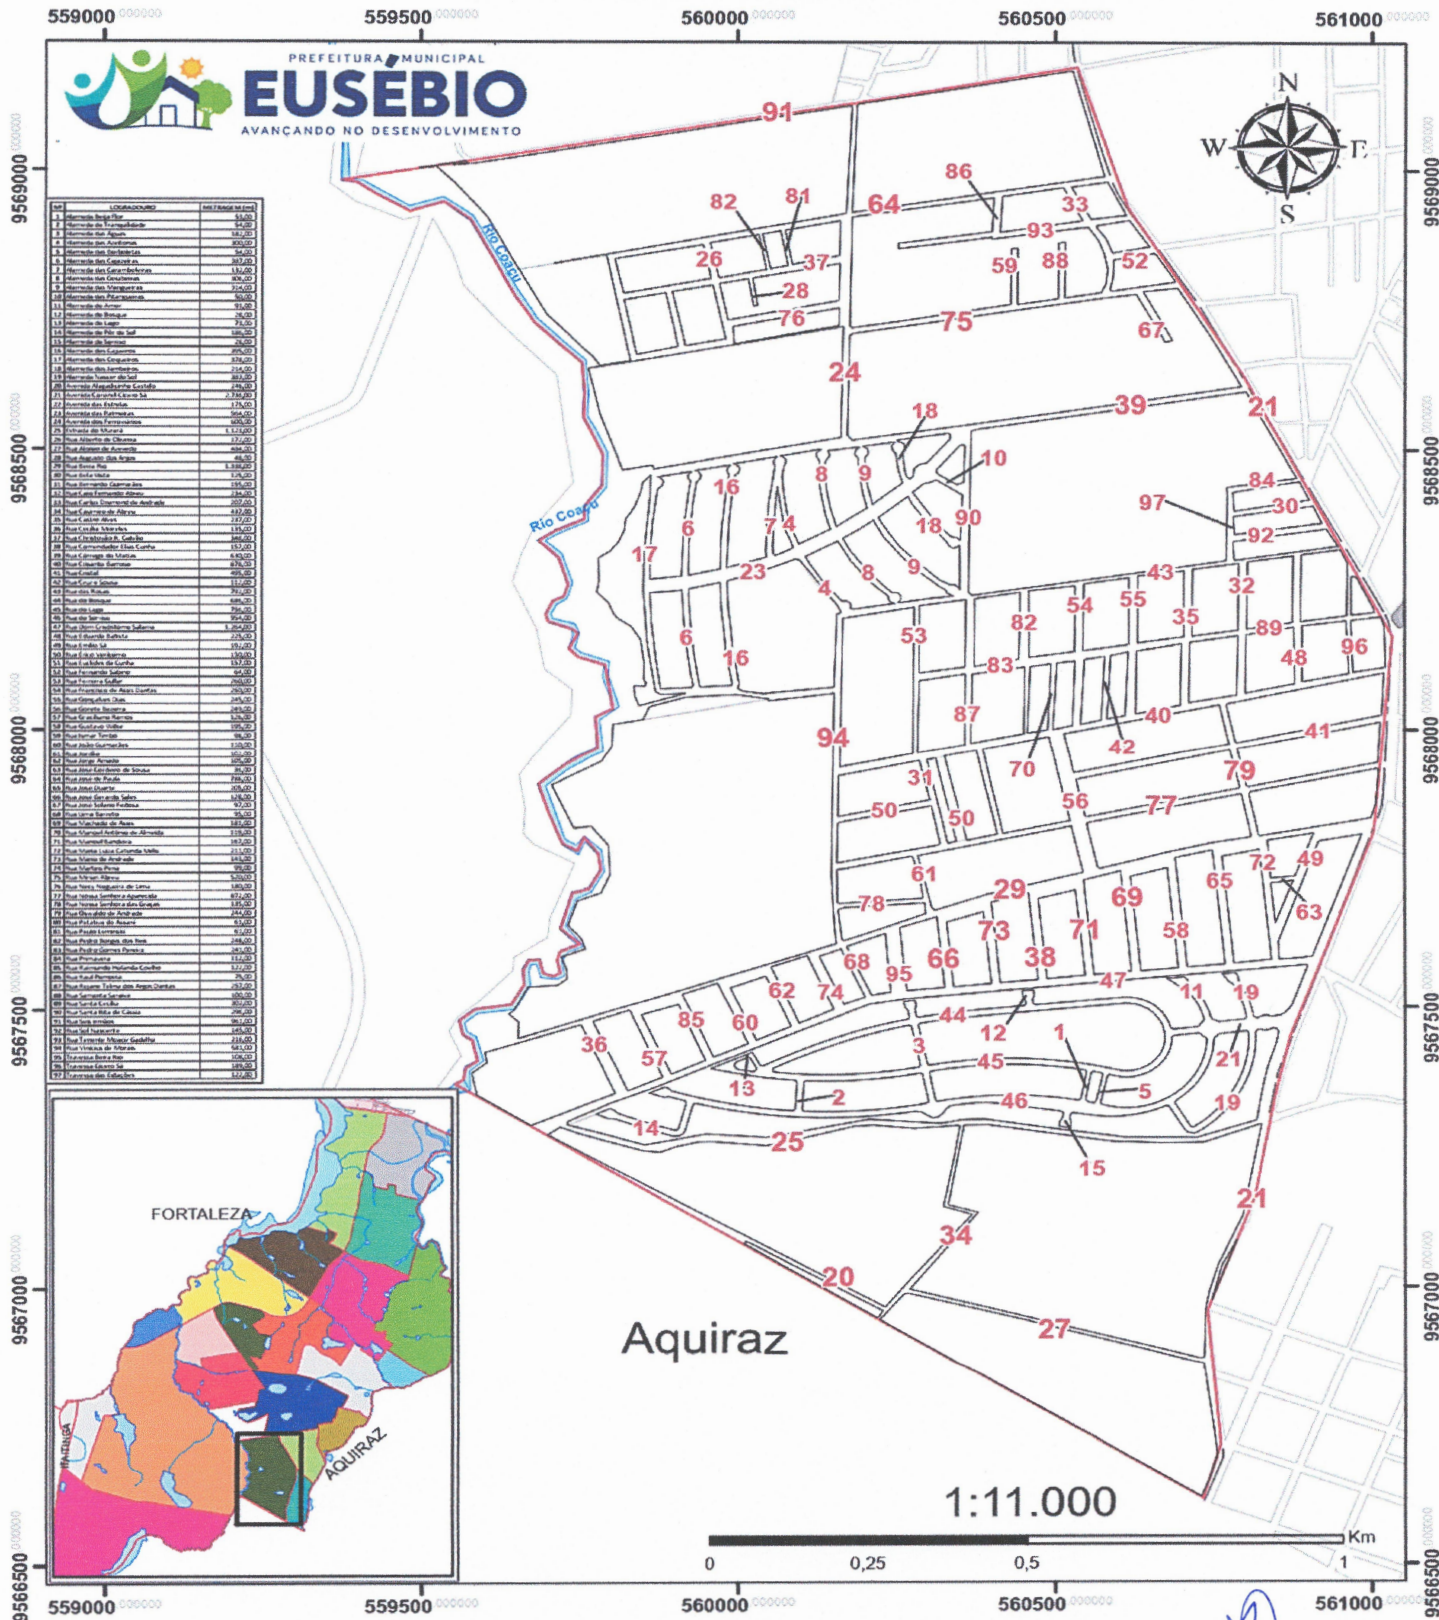

ANEXO I DA LEI Nº: 2.007, DE 10 DE OUTUBRO DE 2022

MAPA DE LOCALIZAÇÃO DO BAIRRO

ANEXO II DA LEI Nº: 2.007, DE 10 DE OUTUBRO DE 2022

RELAÇÃO DE VIAS DO BAIRRO

Nº	LOGRADOURO	METRAGEM (m)	Nº	LOGRADOURO	METRAGEM (m)
1	Alameda Beija Flor	53,00	51	Rua Euclides da Cunha	157,00
2	Alameda da Tranquilidade	54,00	52	Rua Fernando Sabino	64,00
3	Alameda das Águas	182,00	53	Rua Ferreira Gullar	260,00
4	Alameda das Azeitonas	300,00	54	Rua Francisco de Assis Dantas	250,00
5	Alameda das Borboletas	54,00	55	Rua Gonçalves Dias	245,00
6	Alameda das Cajazeiras	387,00	56	Rua Gorete Bezerra	249,00
7	Alameda das Caramboleiras	132,00	57	Rua Graciliano Ramos	126,00
8	Alameda das Goiabeiras	306,00	58	Rua Gustavo Wilke	195,00
9	Alameda das Mangueiras	314,00	59	Rua Ismar Timbó	98,00
10	Alameda das Pitangueiras	50,00	60	Rua João Guimarães	110,00
11	Alameda do Amor	91,00	61	Rua Jordão	102,00
12	Alameda do Bosque	28,00	62	Rua Jorge Amado	105,00
13	Alameda do Lago	73,00	63	Rua José Cordeiro de Sousa	36,00
14	Alameda do Pôr do Sol	186,00	64	Rua José de Paula	788,00
15	Alameda do Sorriso	28,00	65	Rua José Duarte	205,00
16	Alameda dos Cajueiros	395,00	66	Rua José Gerardo Sales	128,00
17	Alameda dos Coqueiros	378,00	67	Rua José Solano Feitosa	97,00
18	Alameda dos Jambeiros	214,00	68	Rua Lima Barreto	95,00
19	Alameda Nascer do Sol	383,00	69	Rua Machado de Assis	181,00
20	Avenida Alagadicinho Castelo	246,00	70	Rua Manoel Antônio de Almeida	119,00
21	Avenida Coronel Cícero Sá	2.736,00	71	Rua Manoel Bandeira	167,00
22	Avenida das Estrelas	175,00	72	Rua Maria Luiza Catunda Melo	211,00
23	Avenida das Palmeiras	564,00	73	Rua Mário de Andrade	143,00
24	Avenida dos Ferroviários	600,00	74	Rua Martins Pena	99,00
25	Estrada do Murará	1.123,00	75	Rua Mirian Abreu	520,00
26	Rua Alberto de Oliveira	172,00	76	Rua Nely Nogueira de Lima	180,00
27	Rua Aloísio de Azevedo	484,00	77	Rua Nossa Senhora Aparecida	872,00
28	Rua Augusto dos Anjos	48,00	78	Rua Nossa Senhora das Graças	135,00
29	Rua Beira Rio	1.338,00	79	Rua Oswaldo de Andrade	244,00
30	Rua Bela Vista	125,00	80	Rua Patativa do Assaré	61,00
31	Rua Bernardo Guimarães	155,00	81	Rua Paulo Leminski	61,00
32	Rua Caio Fernando Abreu	234,00	82	Rua Pedro Borges dos Reis	248,00
33	Rua Carlos Drumond de Andrade	207,00	83	Rua Pedro Gomes Pereira	241,00
34	Rua Casimiro de Abreu	437,00	84	Rua Primavera	112,00
35	Rua Castro Alves	237,00	85	Rua Raimundo Holanda Coelho	122,00
36	Rua Cecília Meireles	135,00	86	Rua Raul Pompeia	75,00
37	Rua Christovão R. Galvão	348,00	87	Rua Rejane Telma dos Anjos Dantas	257,00
38	Rua Comendador Elias Cunha	157,00	88	Rua Samanta Saraiva	100,00
39	Rua Córrego do Matias	630,00	89	Rua Santa Cecília	302,00
40	Rua Crisanto Barroso	878,00	90	Rua Santa Rita de Cássia	296,00
41	Rua Cristal	495,00	91	Rua Seis Irmãos	961,00
42	Rua Cruz e Sousa	112,00	92	Rua Sol Nascente	145,00
43	Rua das Rosas	792,00	93	Rua Tenente Moacir Gadelha	216,00
44	Rua do Bosque	686,00	94	Rua Vinícius de Moraes	581,00
45	Rua do Lago	756,00	95	Travessa Beira Rio	108,00
46	Rua do Sorriso	954,00	96	Travessa Cícero Sá	189,00
47	Rua Dom Crisóstomo Salama	1.264,00	97	Travessa das Estações	122,00
48	Rua Eduardo Batista	225,00			
49	Rua Emílio Sá	192,00			
50	Rua Érico Veríssimo	150,00