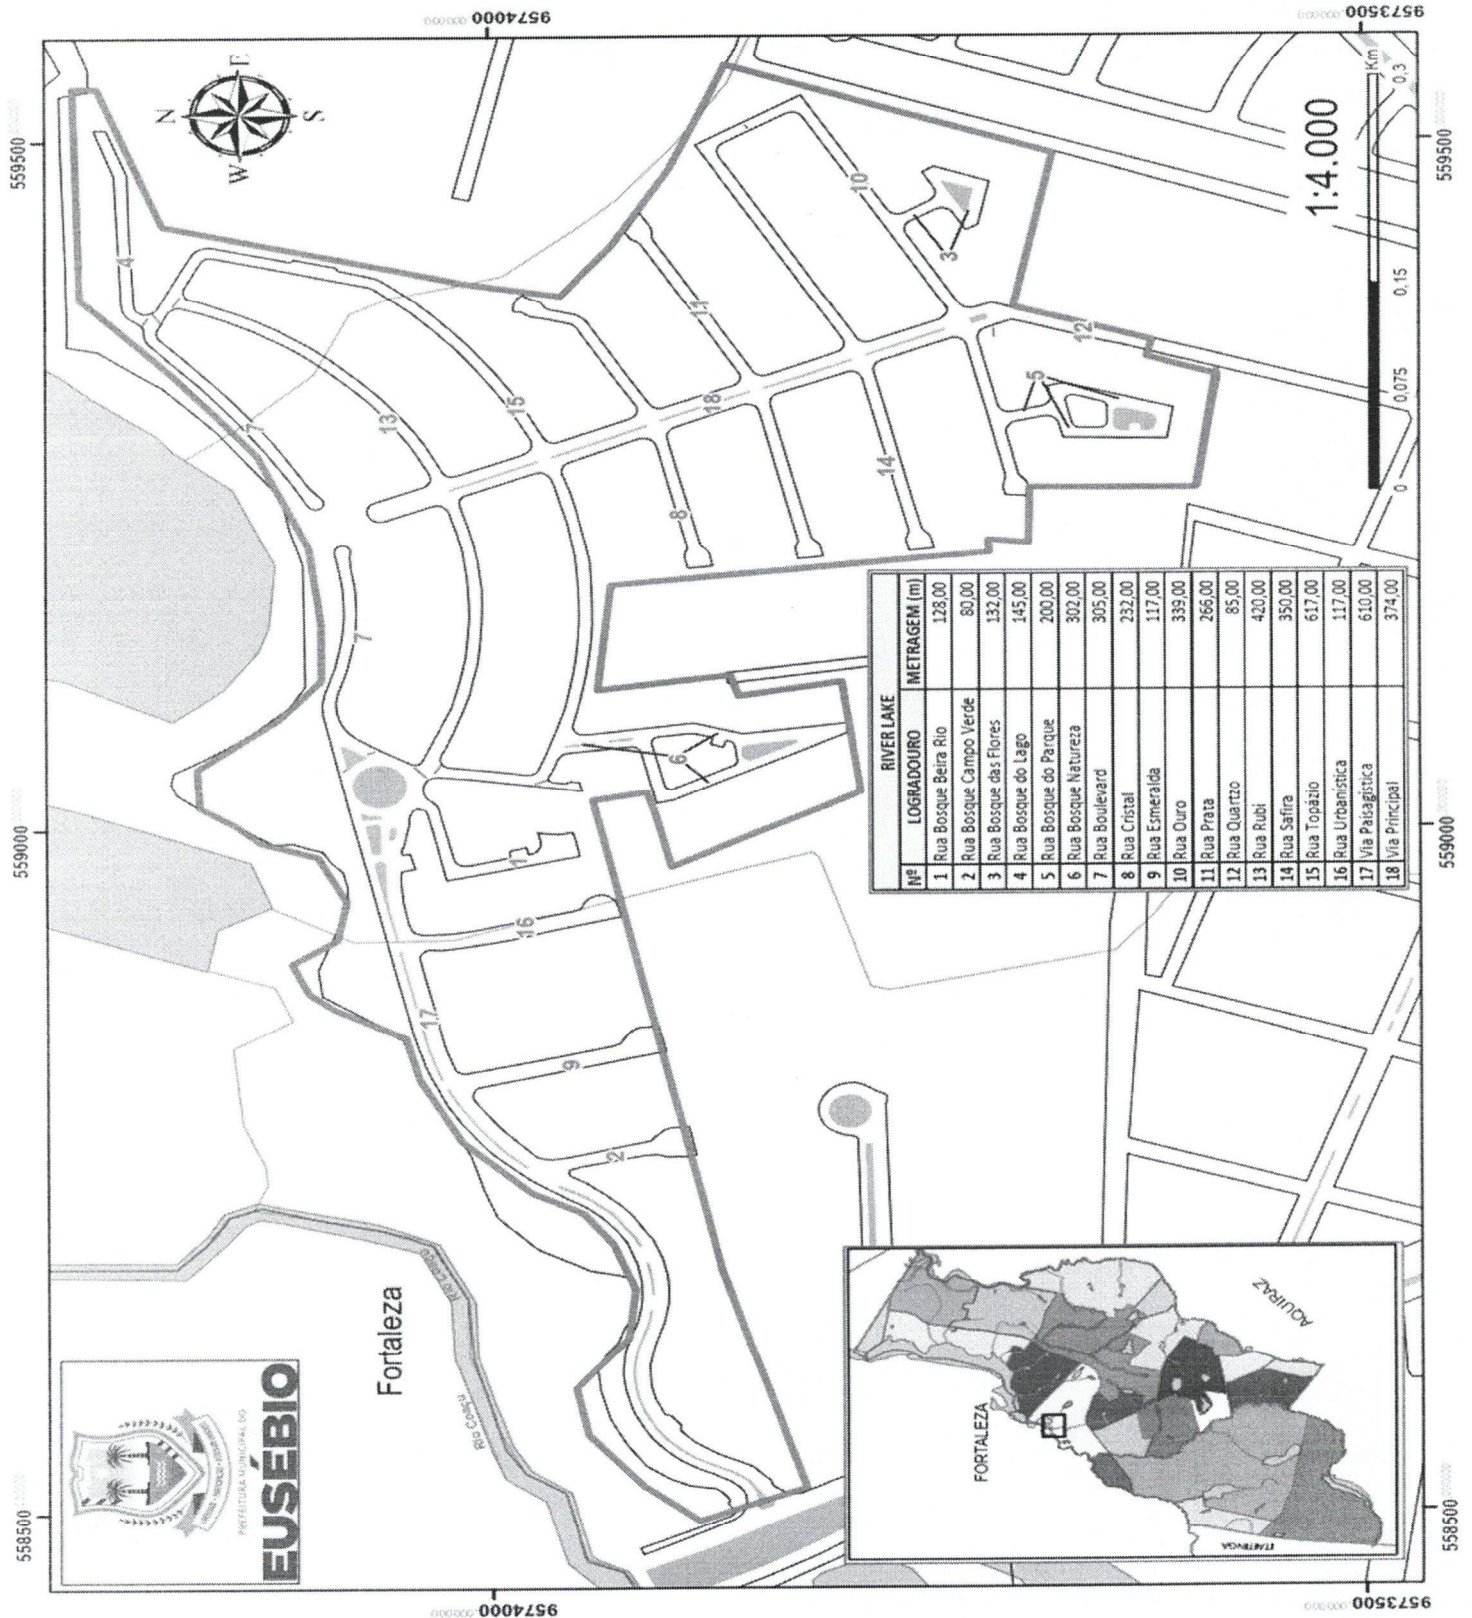

ANEXO III DA LEI Nº.: 2.255, DE 28 DE ABRIL DE 2025
MAPA DE LOCALIZAÇÃO DO CONDOMÍNIO RIVER LAKE EUSÉBIO

ANEXO V DA LEI Nº.: 2.255, DE 28 DE ABRIL DE 2025
RELAÇÃO DE VIAS DO BAIRRO – CONDOMÍNIOS E RESIDENCIAIS

QUINTAS DO LAGO		
Nº	LOGRADOURO	METRAGEM (m)
1	Avenida José de Alencar	430,00
2	Rua Alberto Nepomuceno	388,00
3	Rua Aldemir Martins	100,00
4	Rua Antônio Bandeira	584,00
5	Rua Barrica	241,00
6	Rua Eleazar de Carvalho	157,00
7	Rua Emílio Hinko	637,00
8	Rua Jader de Carvalho	158,00
9	Rua Patativa do Assaré	250,00
10	Rua Raimundo Cela	191,00
11	Rua Raquel de Queiroz	772,00
12	Rua Vicente Leite	150,00