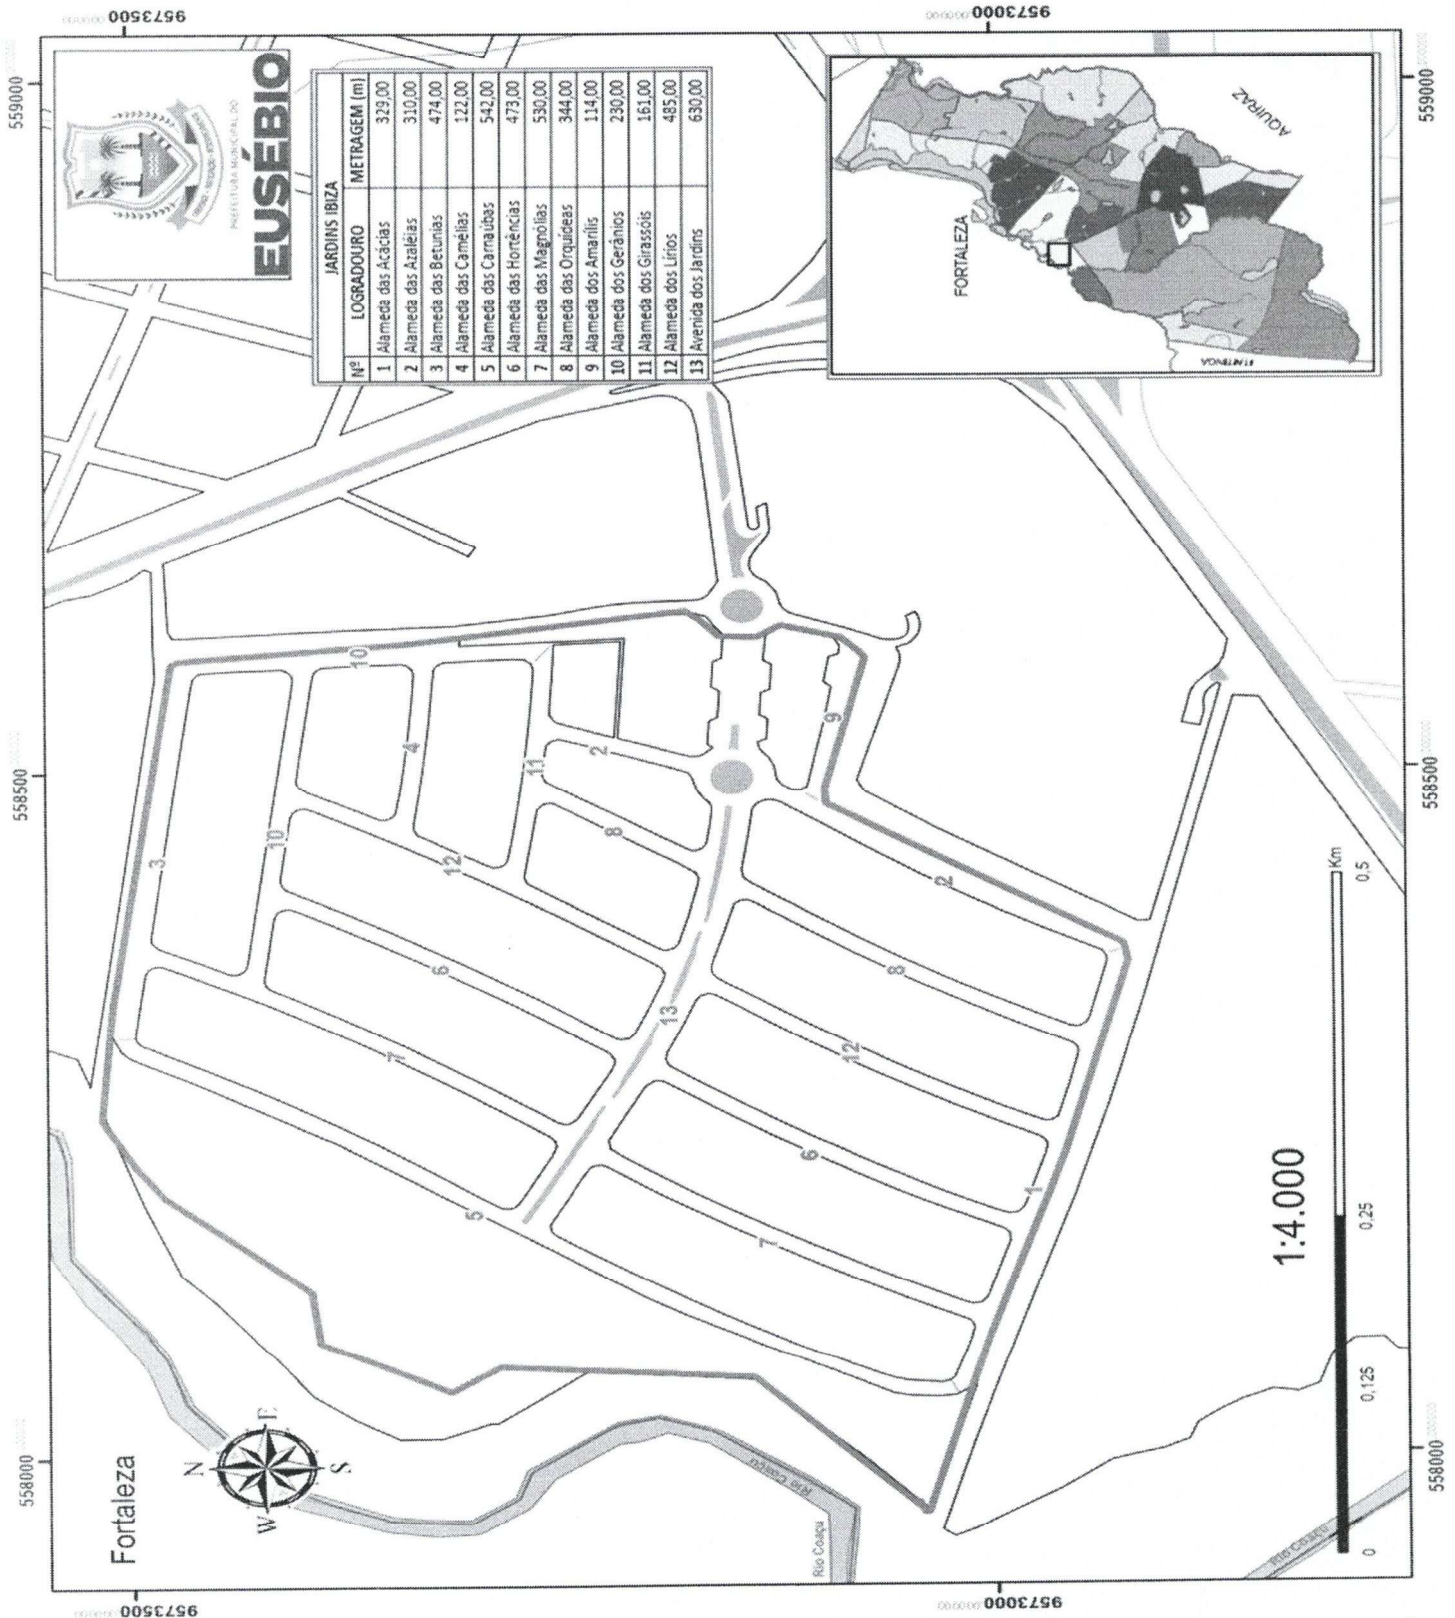

85 3924-6780

prefeitura@eusebio.ce.gov.br

Rua Edmilson Pinheiro, 150

CEP 61760-000

PREFEITURA MUNICIPAL DO

EUSEBIO

ANEXO II DA LEI Nº.: 2.255, DE 28 DE ABRIL DE 2025

MAPA DE LOCALIZAÇÃO DO CONDOMÍNIO HORIZONTAL JARDINS IBIZA