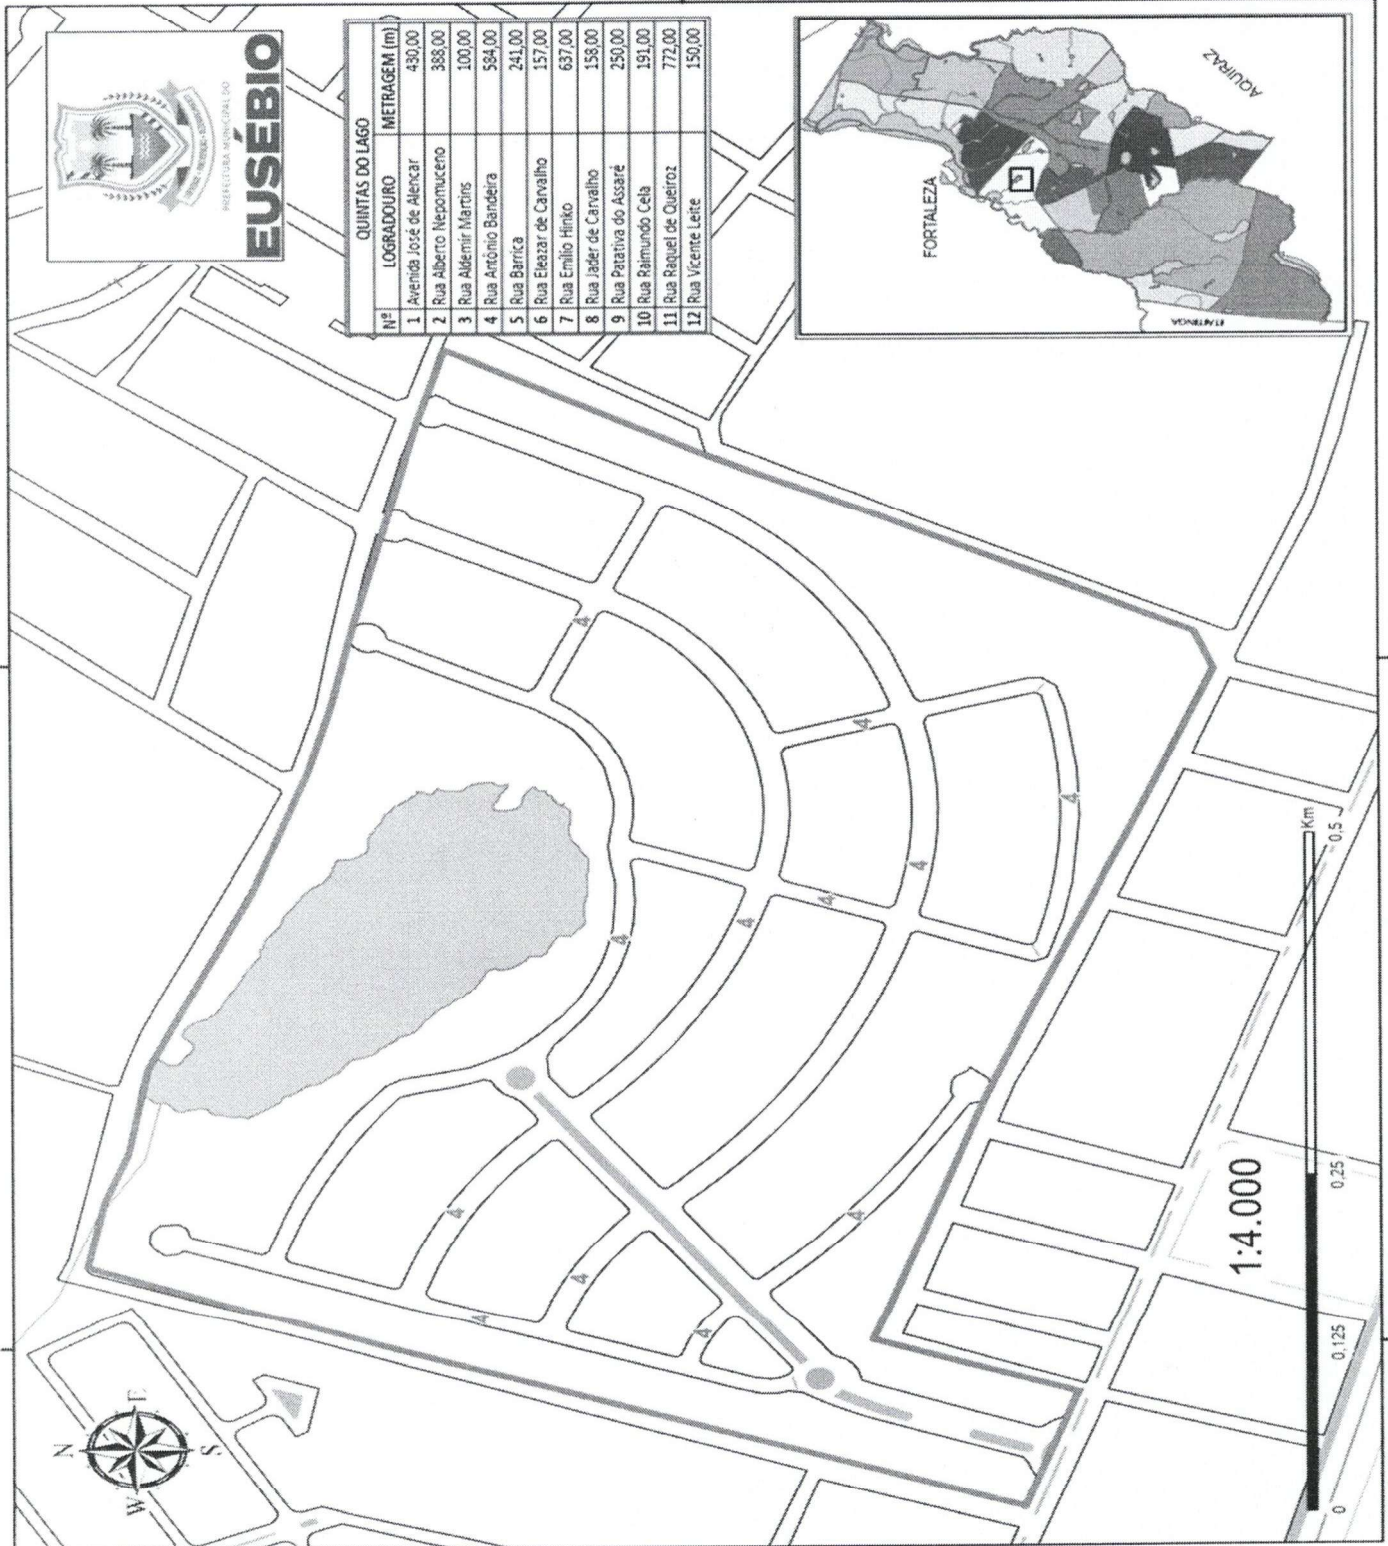

PREFEITURA MUNICIPAL DO
EUSÉBIO

85 3924-6780

prefeitura@eusebio.ce.gov.br

Rua Edmilson Pinheiro, 150

CEP 61760-000

ANEXO I DA LEI Nº.: 2.255, DE 28 DE ABRIL DE 2025
MAPA DE LOCALIZAÇÃO DO RESIDENCIAL QUINTAS DO LAGO

9573500

9573500